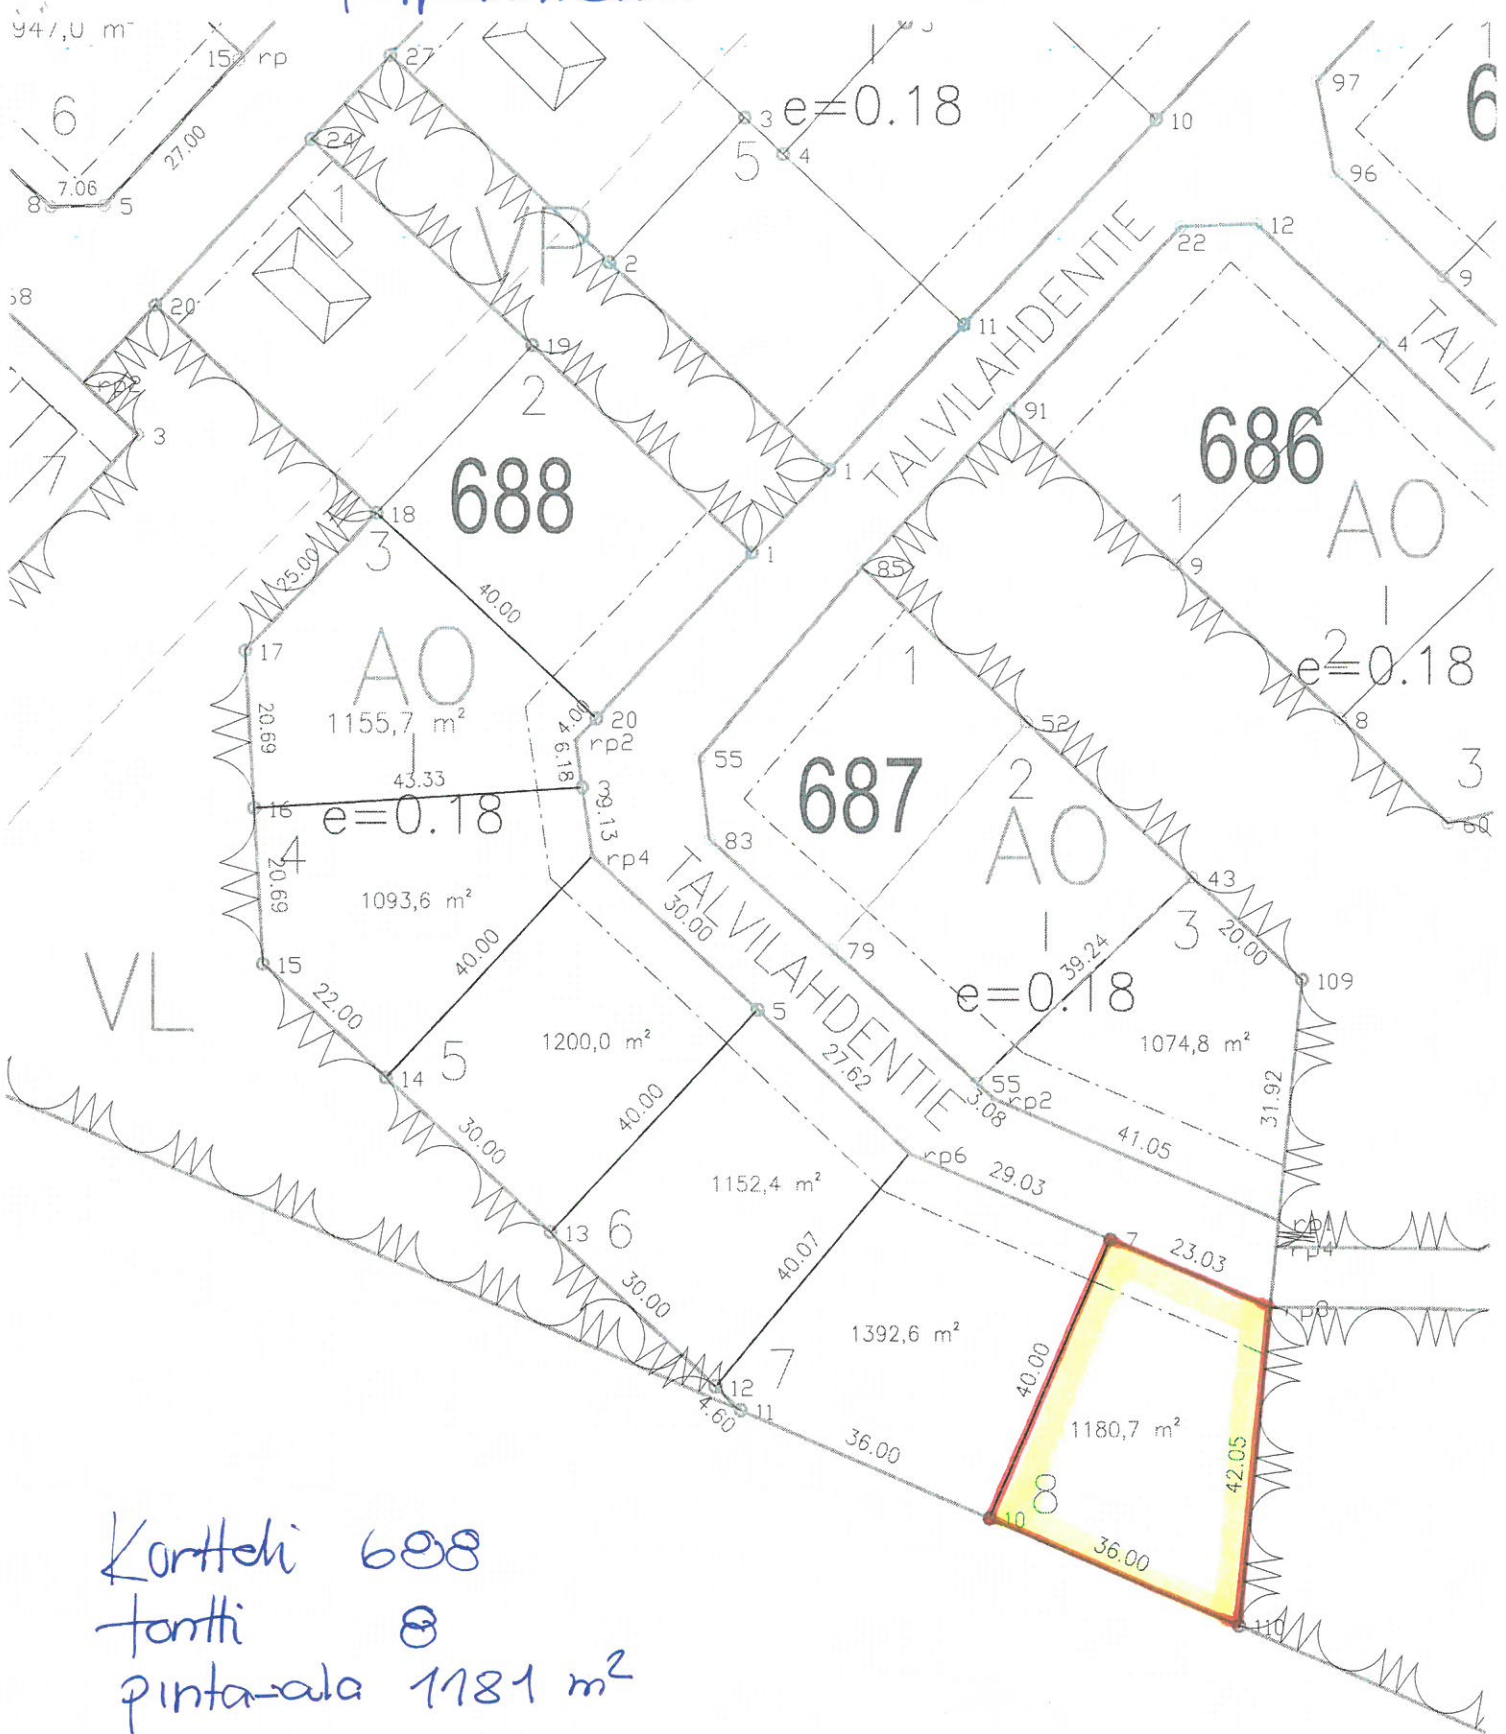

Tolpanniemi

Kortteli 688

parssi 8

pinta-ala 1181 m²

vuokra 605,00 €

ostohinta 12.100 €