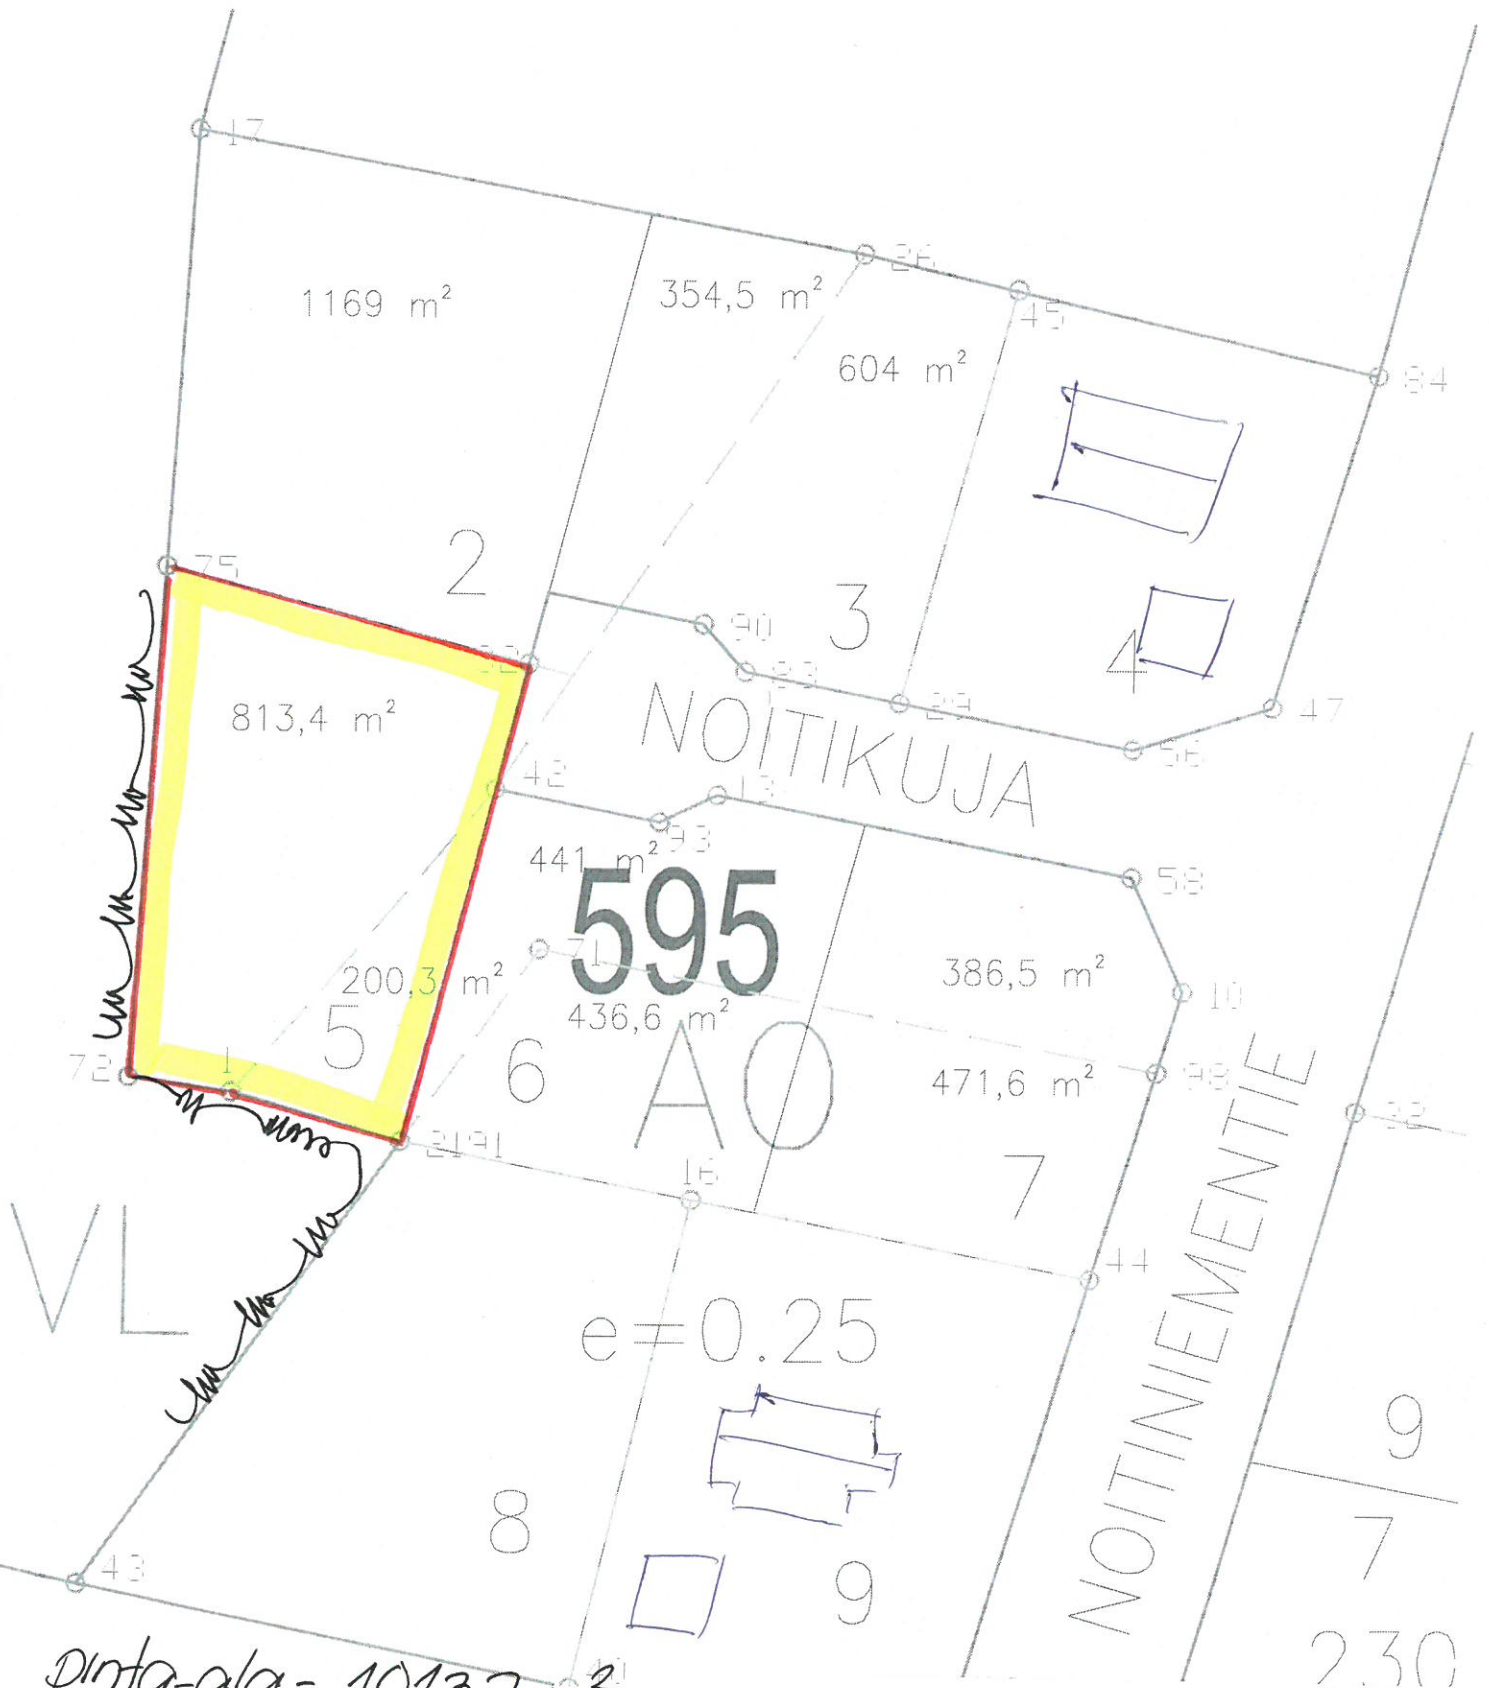

Tolpanniemi

pinta-ala = $1013,7 \text{ m}^2$
 $e = 0.25 \Rightarrow 253 \text{ k-m}^2$
Kortteli 595
tontti 5

Vuokra 520,00 €
Ostohinta 10400,00 €