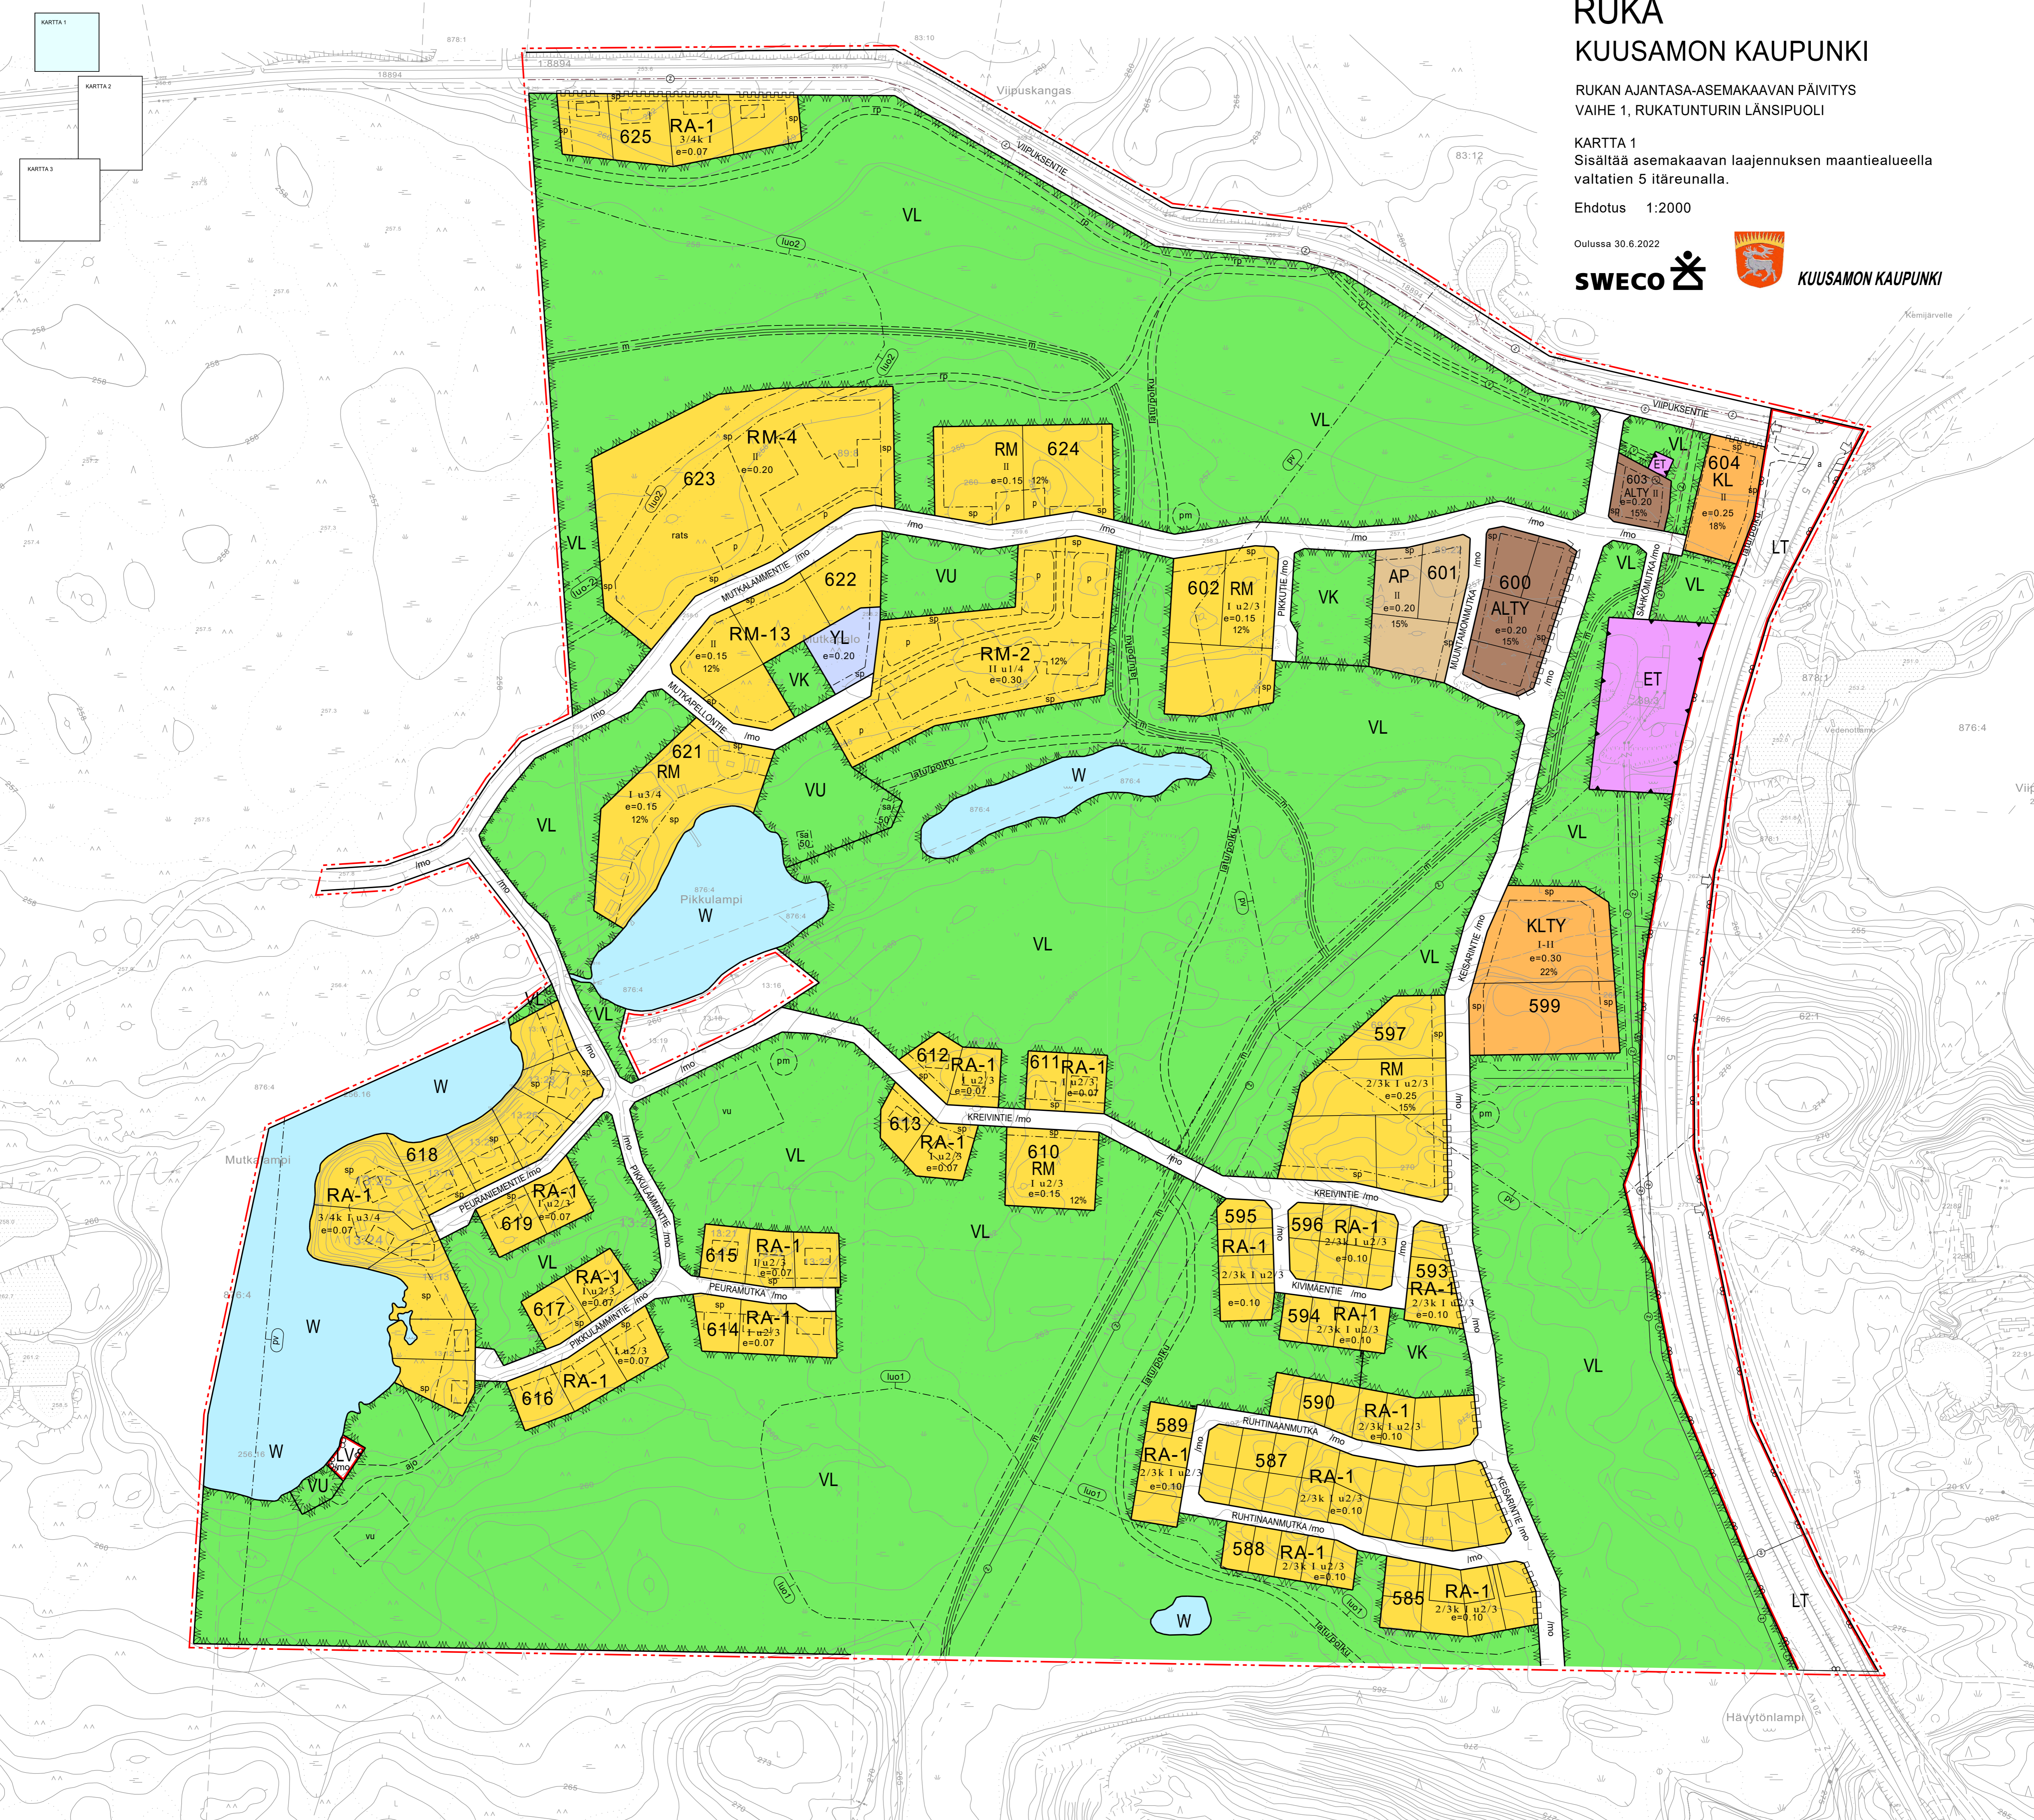

# RUKA KUUSAMON KAUPUNKI

RUKAN AJANTASA-ASEMAKAAVAN PÄIVITYS  
VAIHE 1, RUKATUNTURIN LÄNSIPUOLI

KARTTA 1  
Sisältää asemakaavan laajennuksen maantietalueella  
valtatien 5 itäreunalla.

Ehdotus 1:2000

Oulussa 30.6.2022

KUUSAMON KAUPUNKI

- KARTTA 1
- KARTTA 2
- KARTTA 3