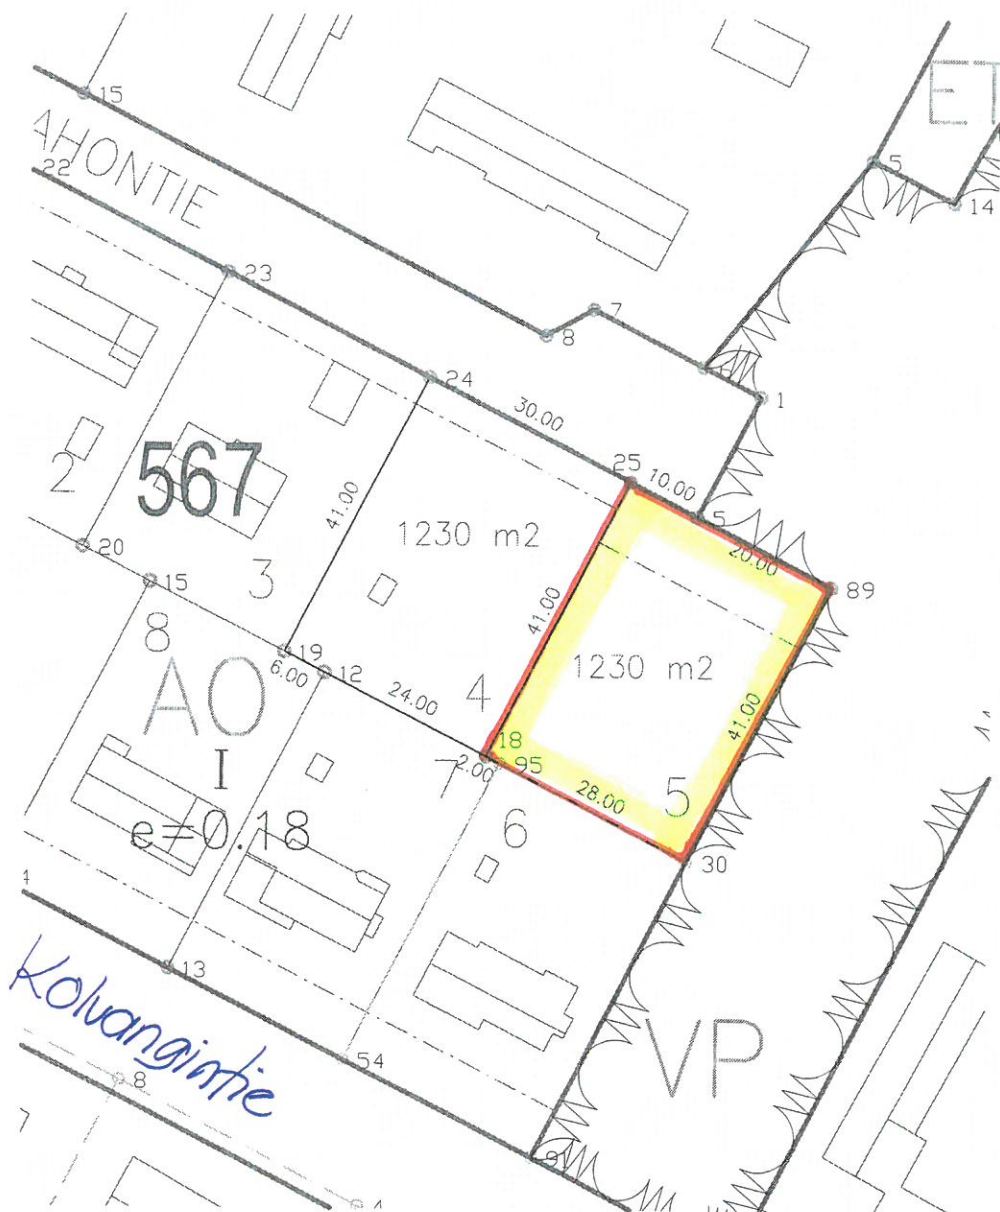

# Myllylä

Kortteli 567  
tontti 5  
pinta-ala = 1230 m<sup>2</sup>

Vuokra 756.00 €  
ostohinta 15.130,00 €