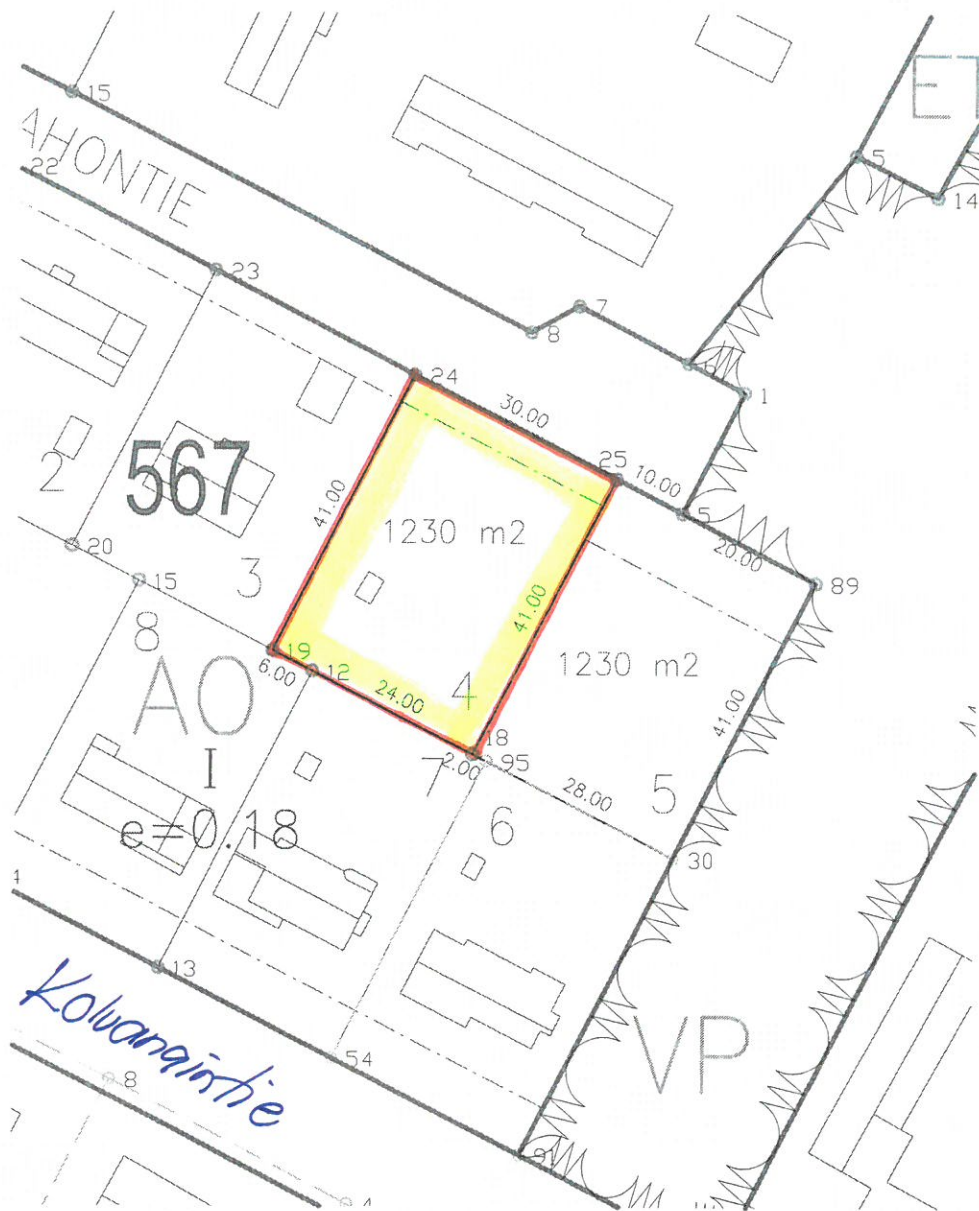

Myllylä

Kortteli 567  
tontti 4  
pinta-ala 1230m<sup>2</sup>

Vuokra 756,00€  
Ostohinta 15.130,00€