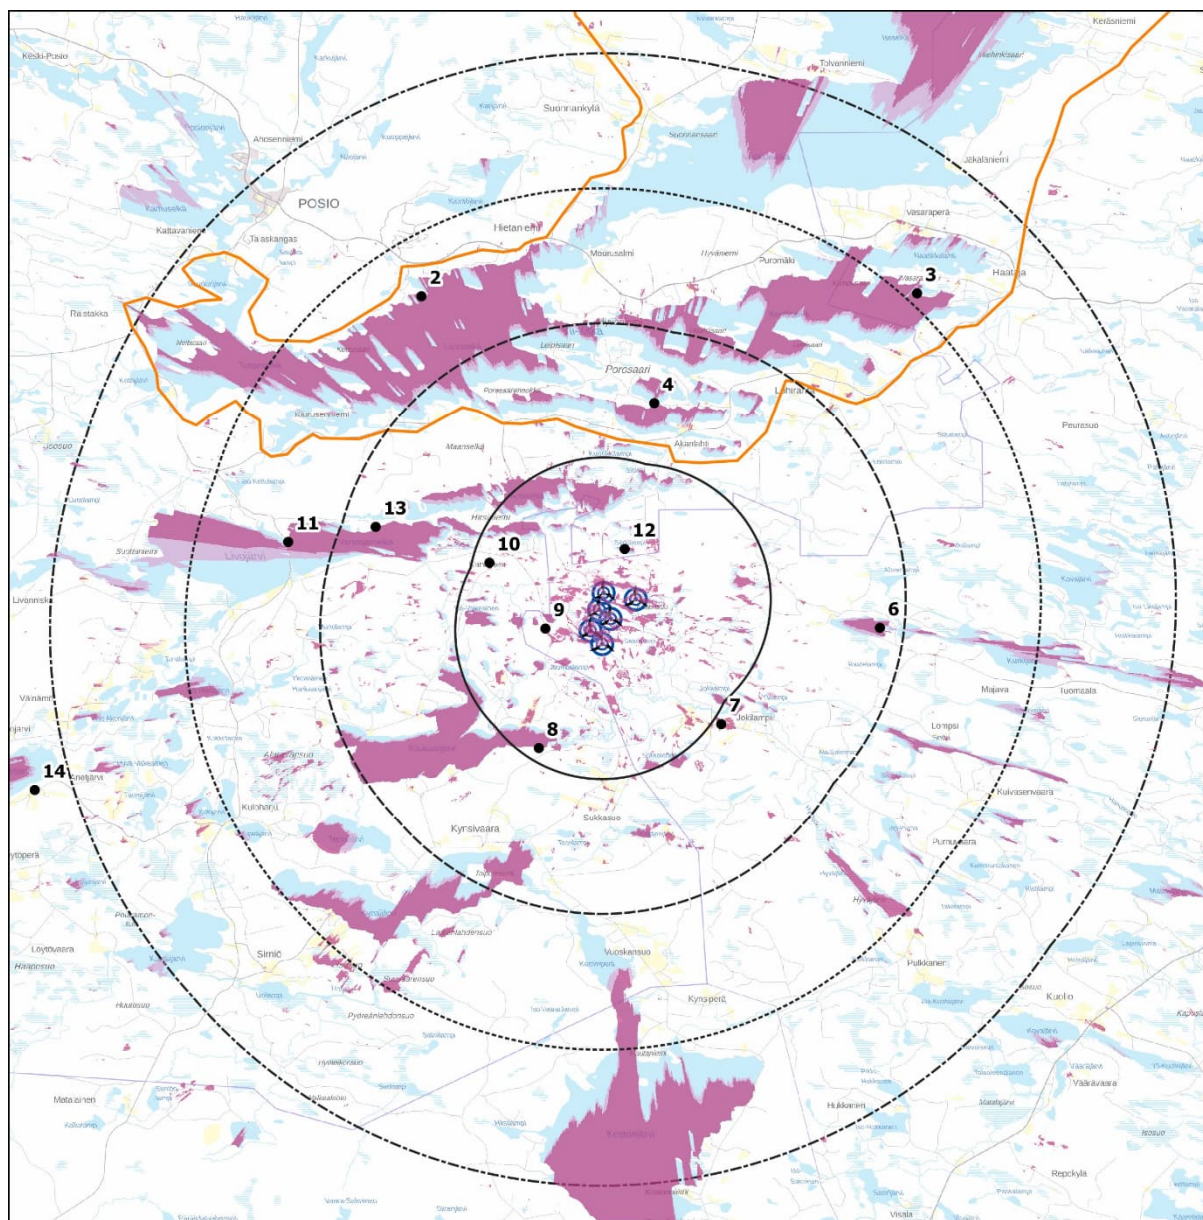

Liite 10 näkemäaluanalyytit

**Tuulialfa Oy**  
**Matkavaara**  
**101016021-002**

**27.2.2023**

-  Tuulivoimalat, Matkavaara
- Kuvauspaikat
-  Valtakunnallisesti arvokas maisema-alue

**Etäisyys voimaloihin**

-  5 km
-  10 km
-  15 km
-  20 km

**Voimalaa näkyvissä**

- lkm
-  0
  -  1 - 3
  -  4 - 6

**Tuuliafa Oy**  
**Matkavaara**  
**101016021-002**

**27.2.2023**

-  Tuulivoimalat, Matkavaara
-  Tuulivoimalat, Saukkovaara
- Kuvauspaikat
-  Valtakunnallisesti arvokas maisema-alue

**Etäisyys Matkavaaran voimaloihin**

-  5 km
-  10 km
-  15 km
-  20 km

**Voimalaa näkyvissä**

- Ikkm
-  0
  -  1 - 3
  -  4 - 6
  -  7 - 13