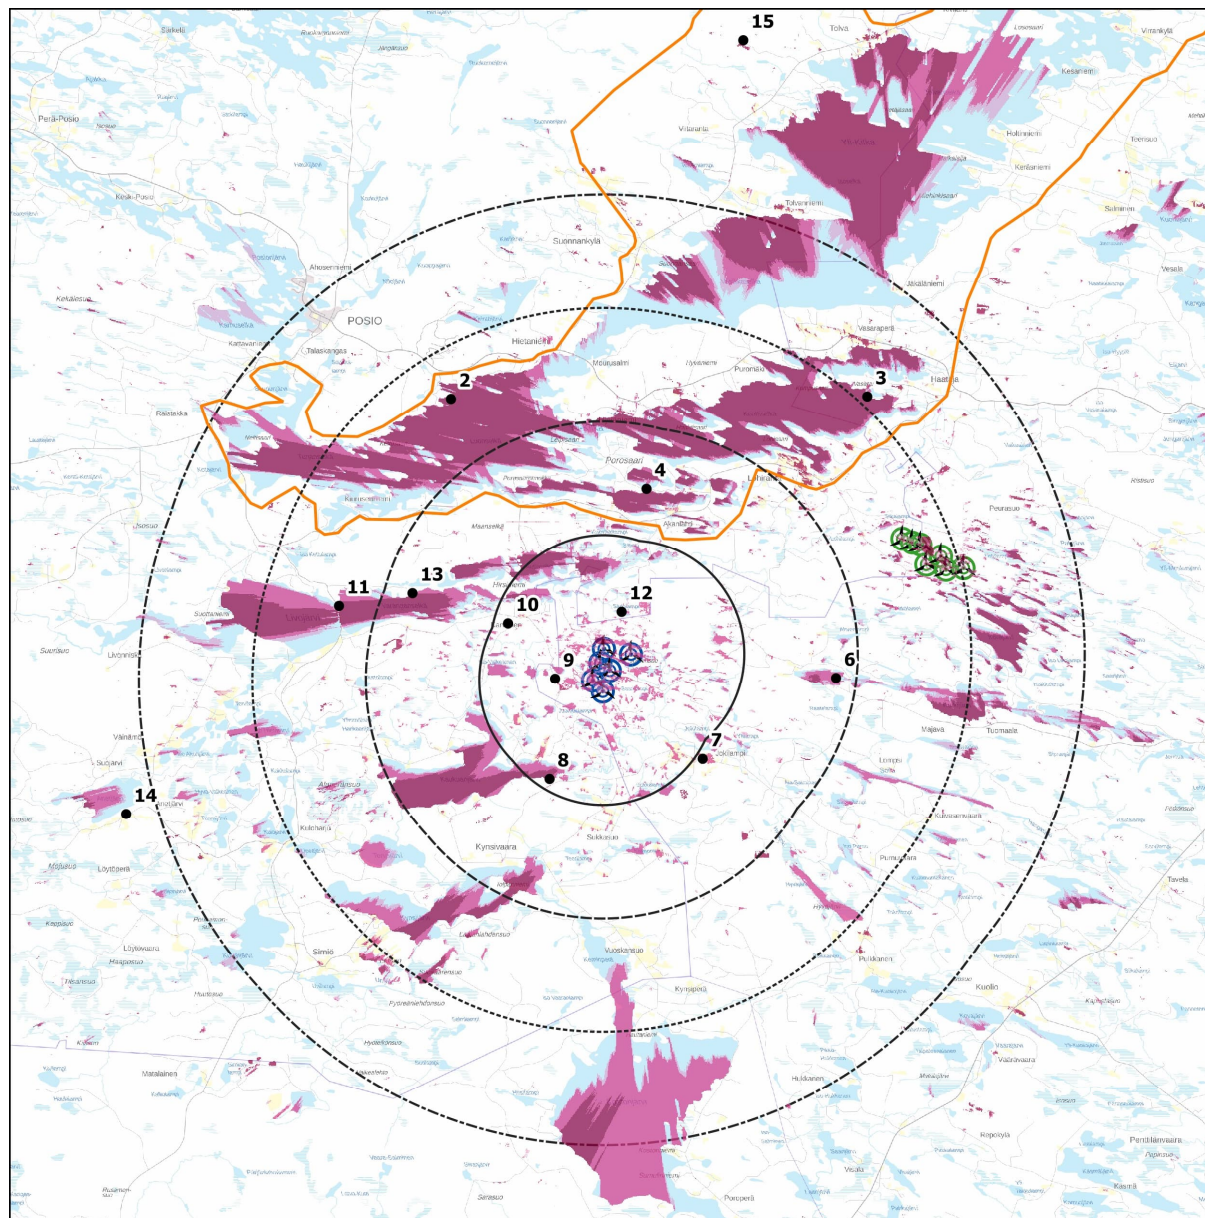

Liite 10 näkemäaluanalyytit

**Tuulialfa Oy**  
**Matkavaara**  
**101016021-002**

**27.2.2023**

-  Tuulivoimalat, Matkavaara
- Kuvauspaikat
-  Valtakunnallisesti arvokas maisema-alue

**Etäisyys voimaloihin**

-  5 km
-  10 km
-  15 km
-  20 km

**Voimalaa näkyvissä**

- lkm
-  0
  -  1 - 3
  -  4 - 6

**Tuuliafa Oy**  
**Matkavaara**  
**101016021-002**

**27.2.2023**

-  Tuulivoimalat, Matkavaara
-  Tuulivoimalat, Saukkovaara
- Kuvauspaikat
-  Valtakunnallisesti arvokas maisema-alue

**Etäisyys Matkavaaran voimaloihin**

-  5 km
-  10 km
-  15 km
-  20 km

**Voimalaa näkyvissä**

- Ikkm
-  0
  -  1 - 3
  -  4 - 6
  -  7 - 13