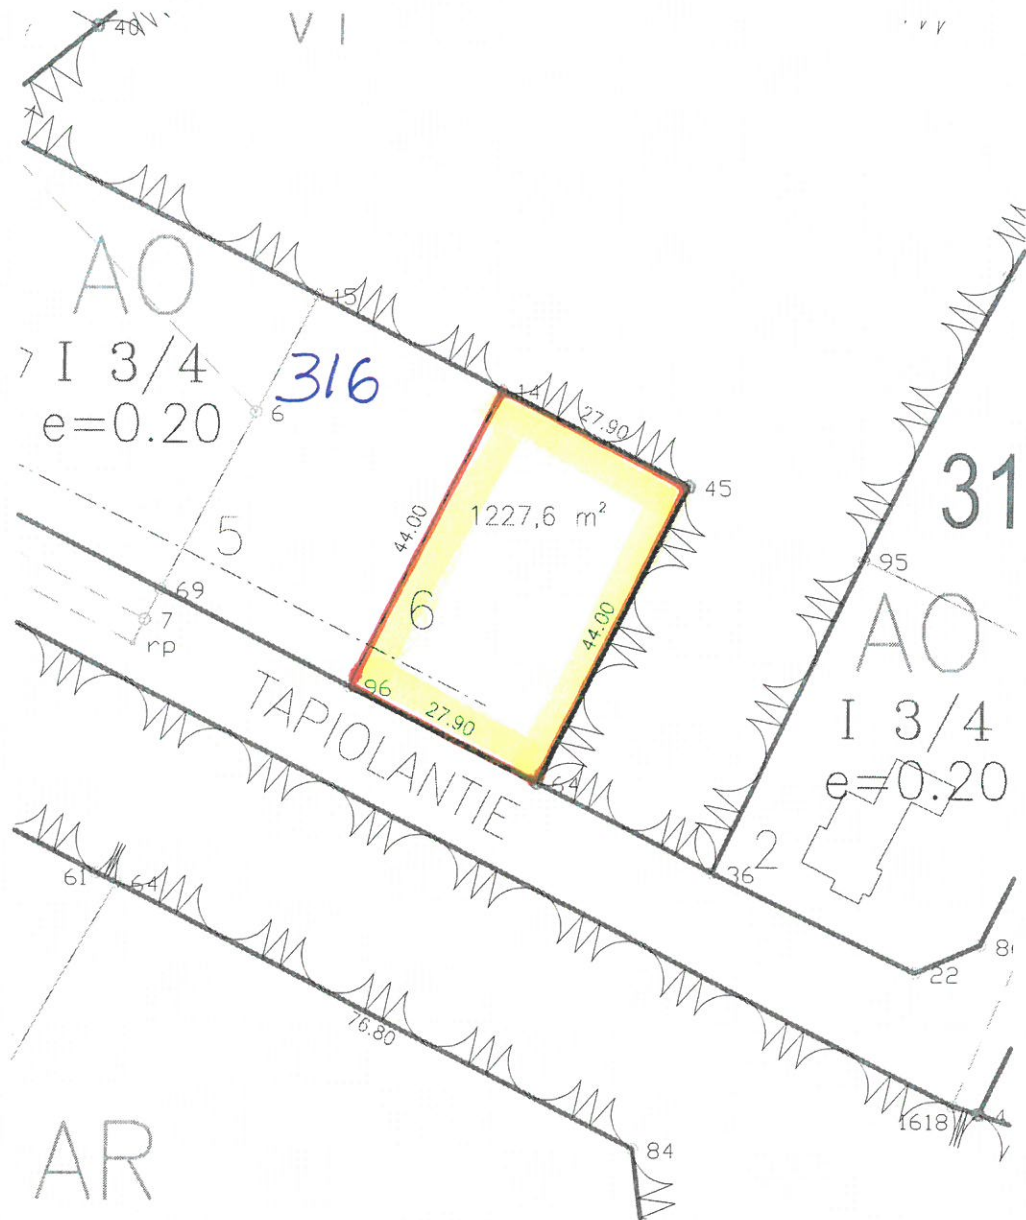

Lahdentaus

Kortteli 316
tontti 6
pinta-ala = 1227,6 m²

Vuokra 755,00 €
ostohinta 15.100,00 €