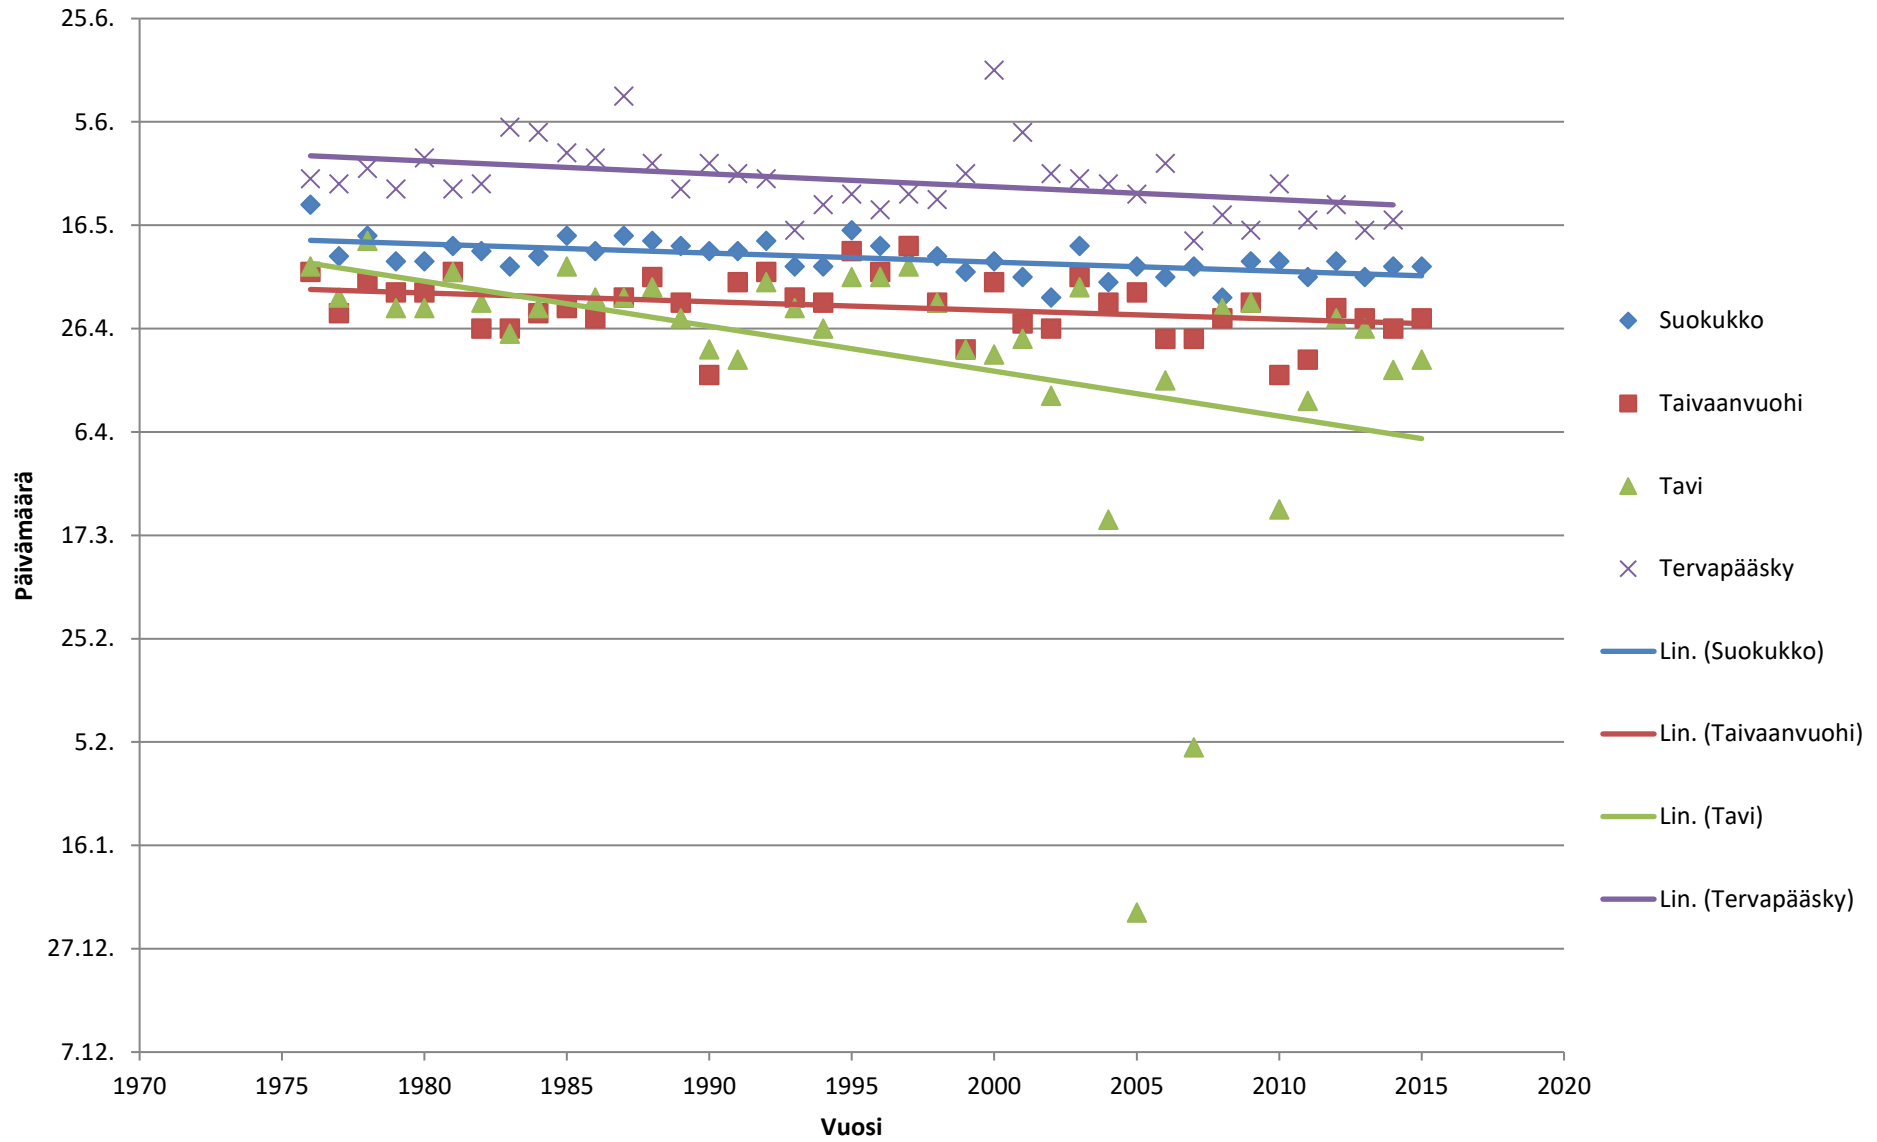

Lintujen ensihavainnot Kuusamossa 1976-2015