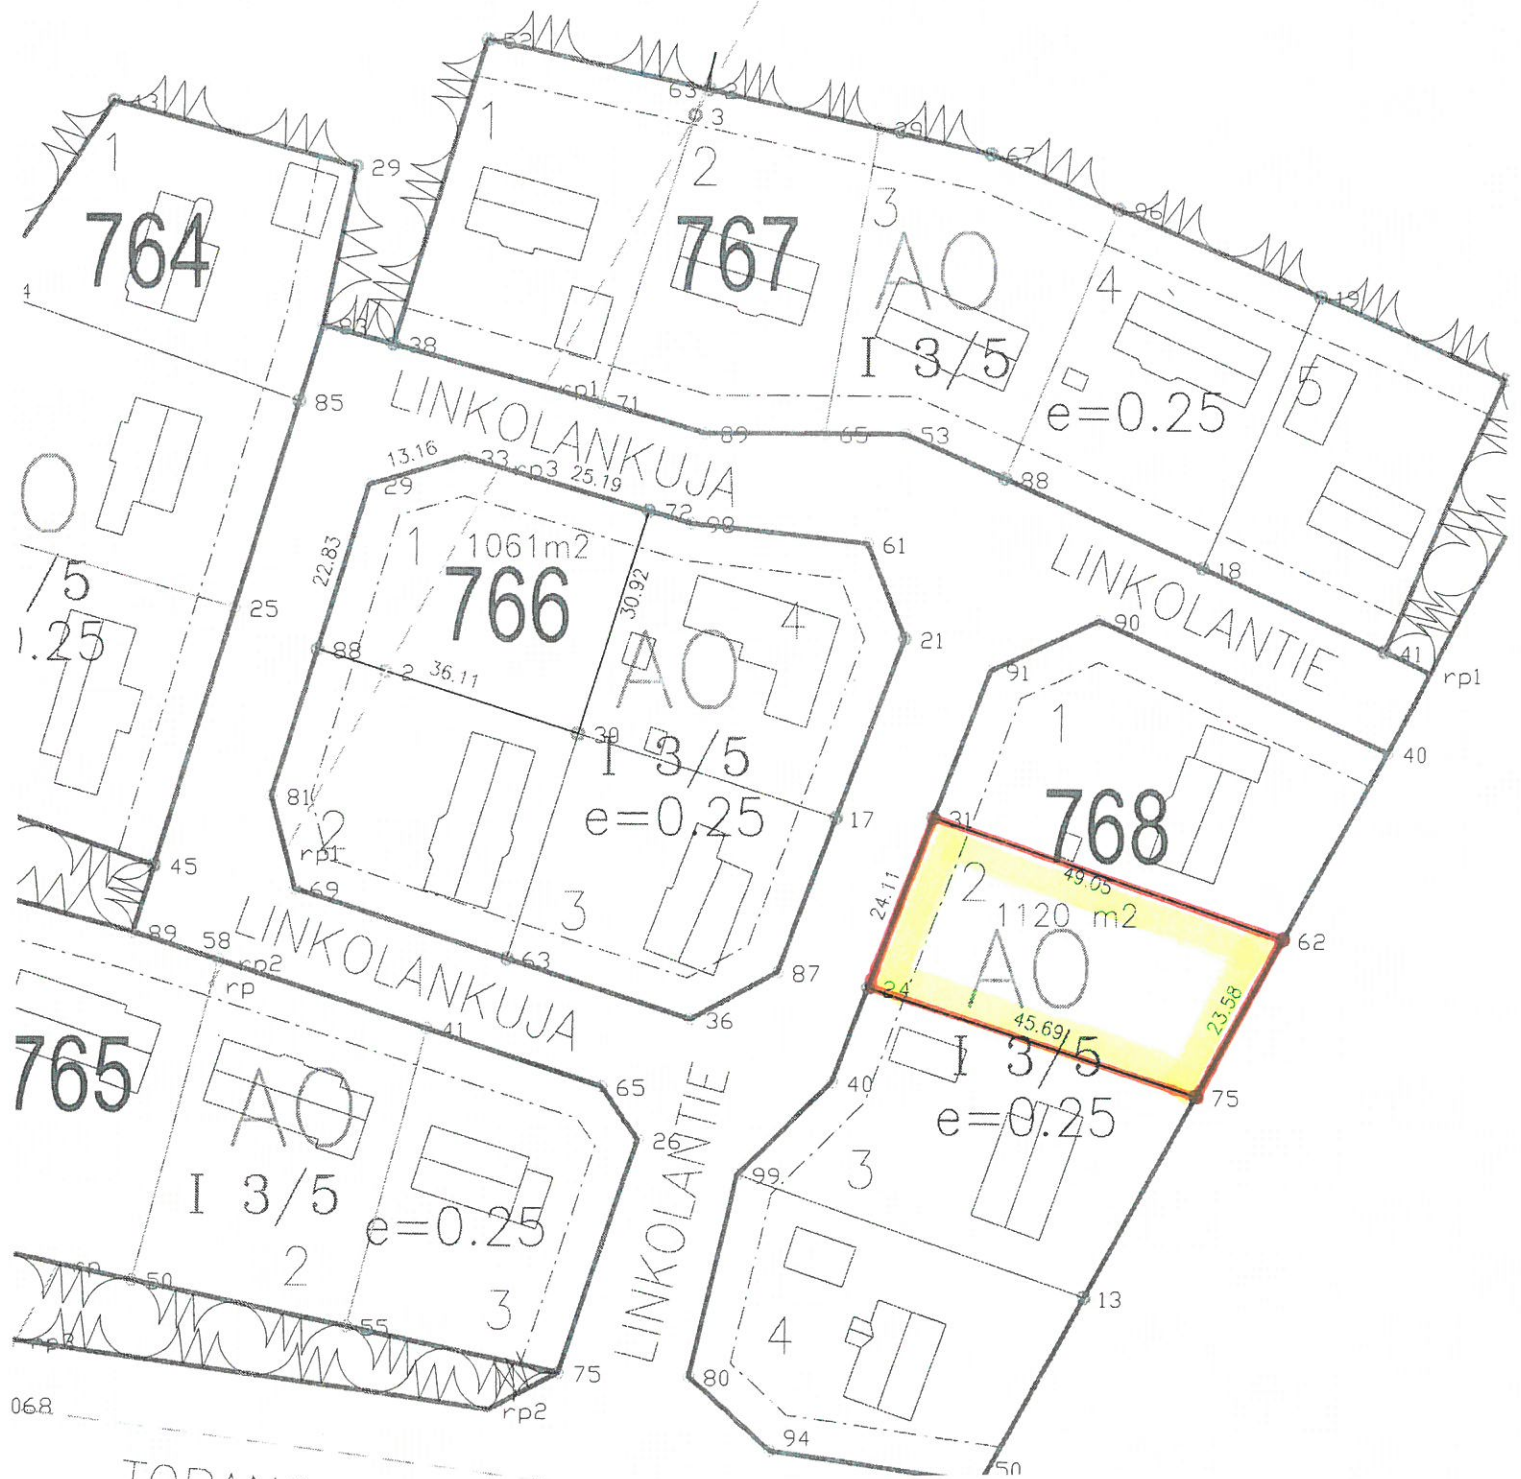

Torangintaus

Kortteli 768
kotti 2
pinta-ala 1120m²

vuokra 631.80€
ostohinta 12635.00€