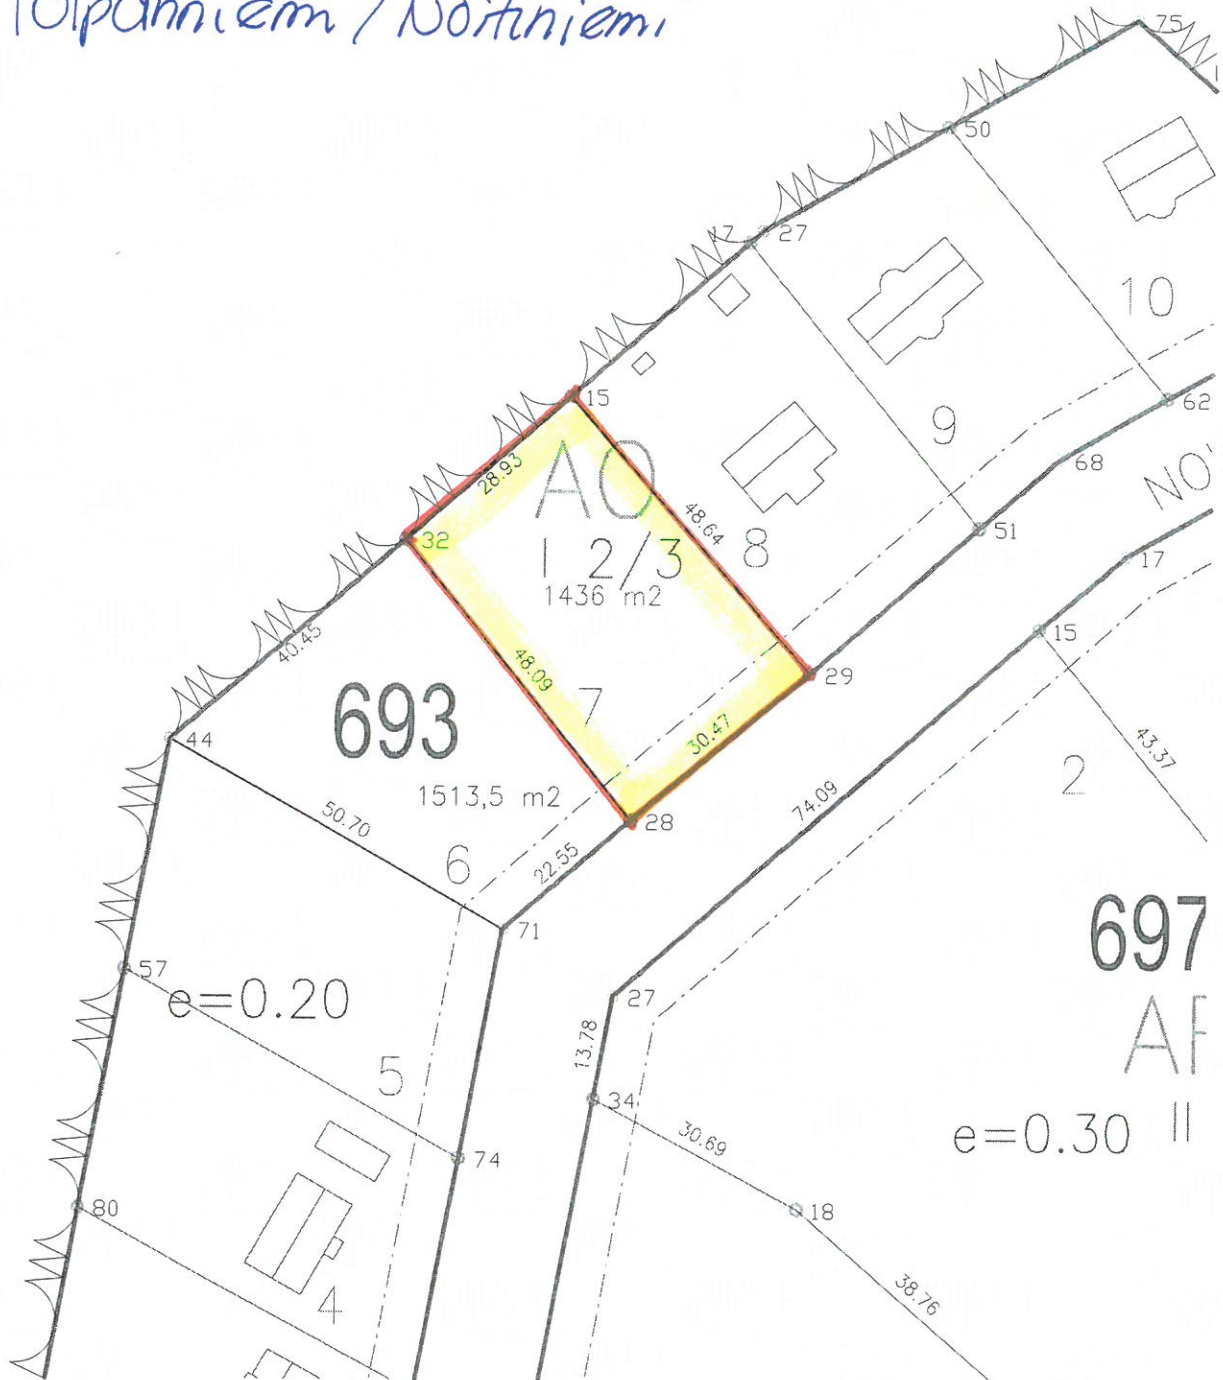

# Tolpanniemi / Noitiniemi

Kortteli 693  
tontti 7  
pinta-ala 1436 m<sup>2</sup>

Vuokra 736.00 €  
ostohinta 14.720.00 €