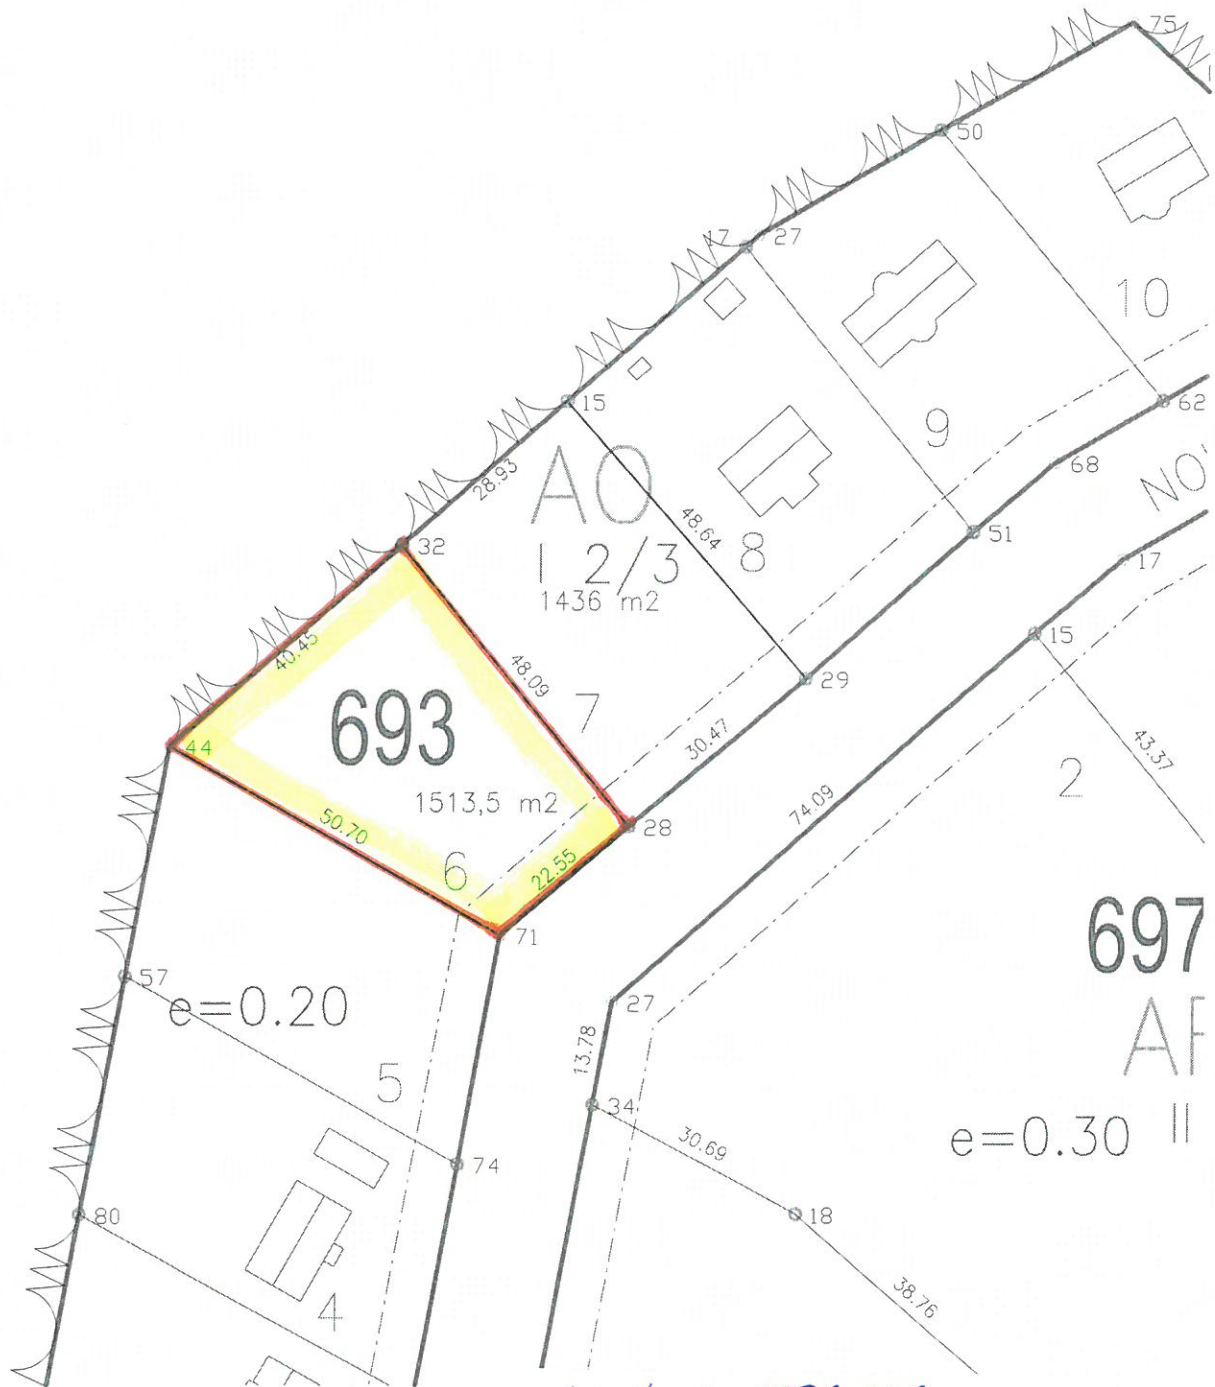

Tolpanniemi / Noitiniemi

Kortteli 693
tontti 6
pinta-ala 1514m²

Vuokra 776.00€
ostohinta 15.516,00€