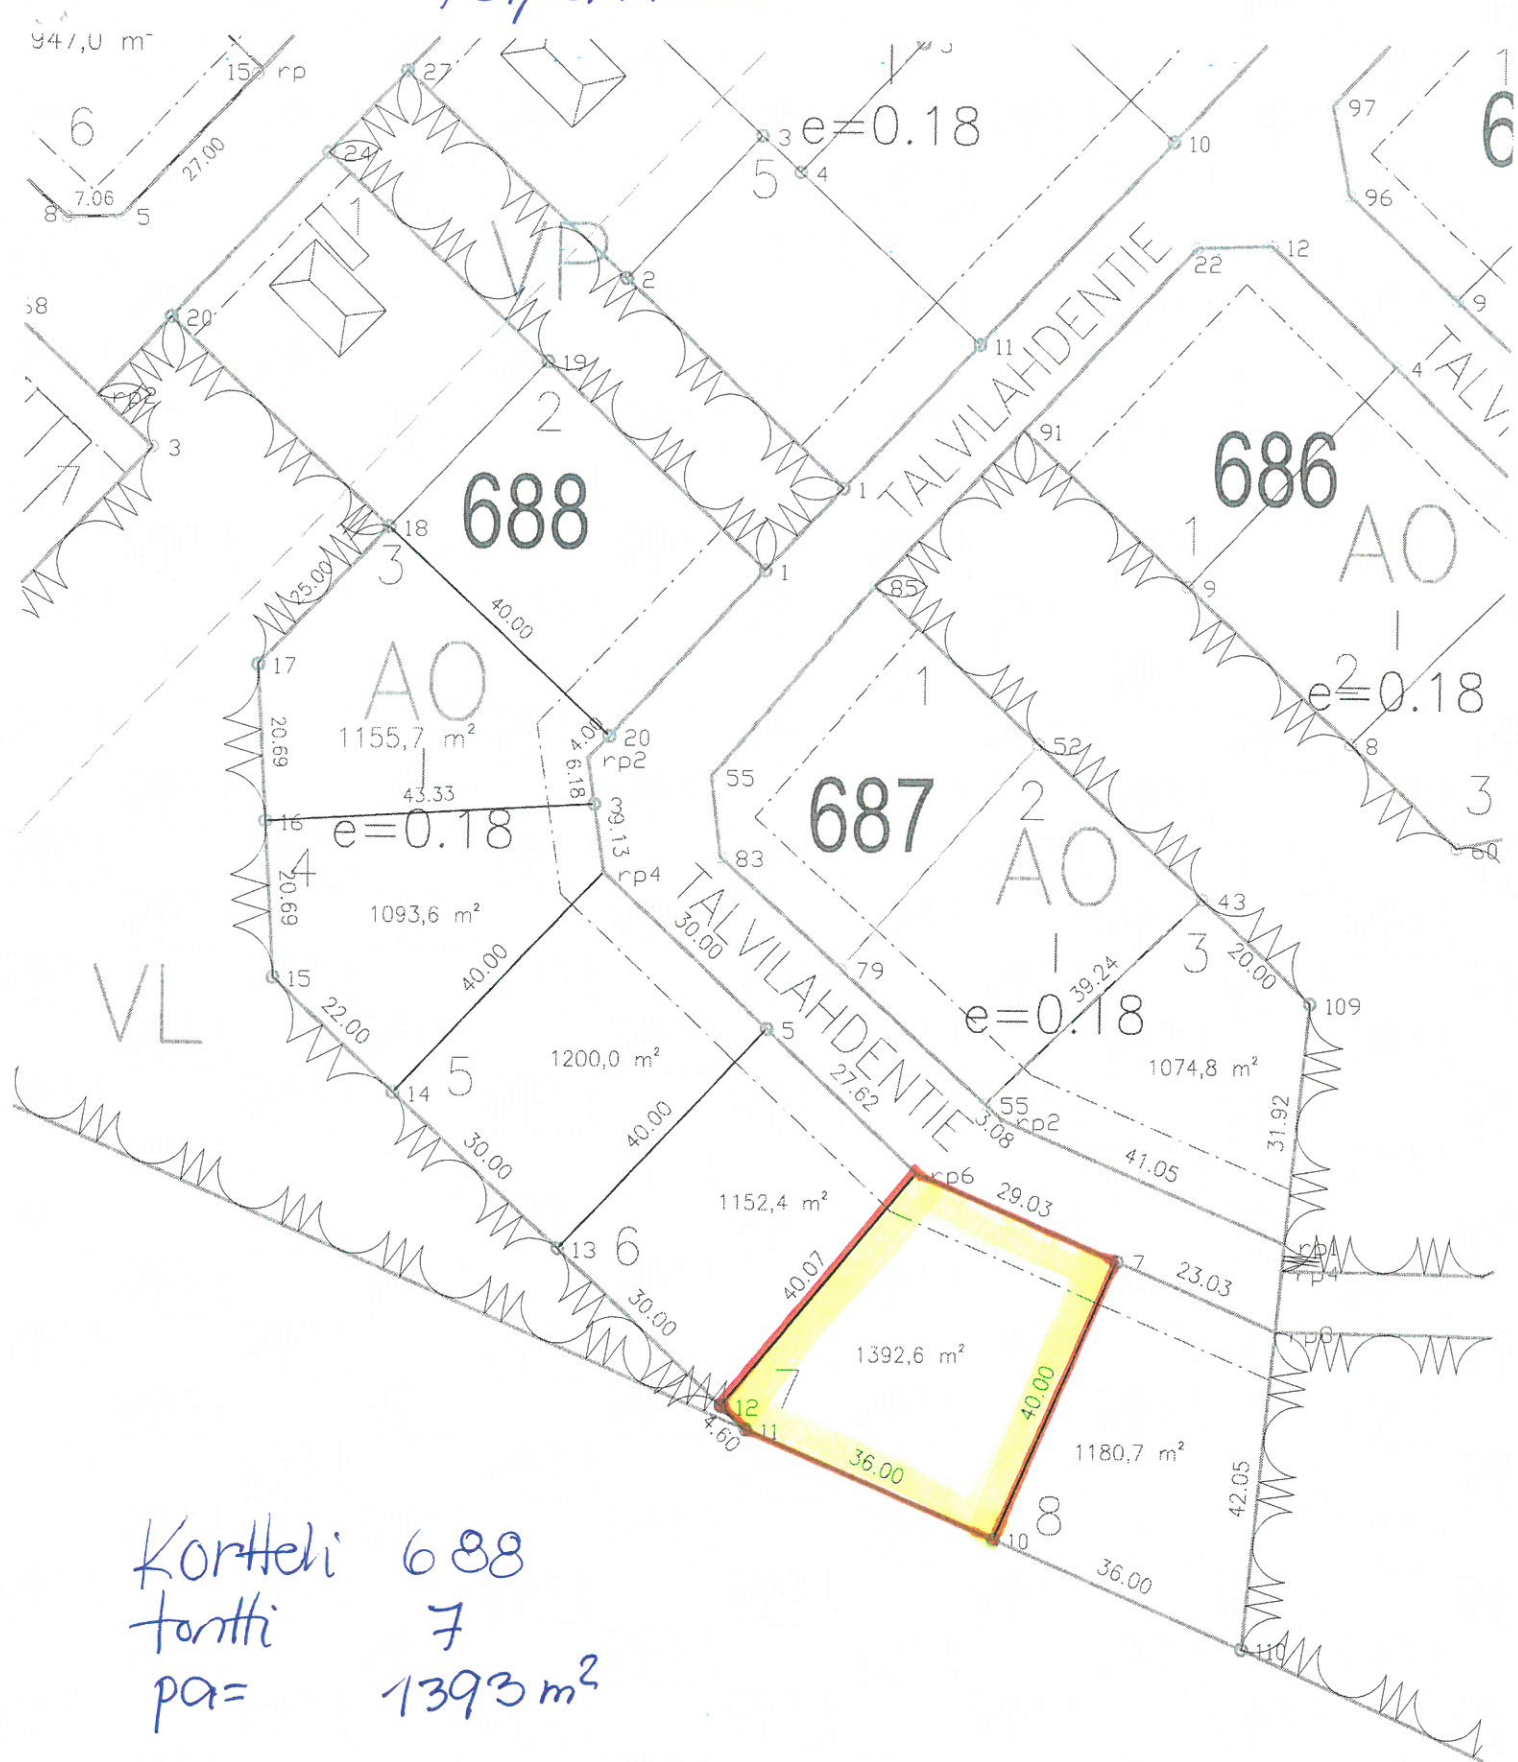

Tolpanniemi

Kortteli 688
 tontti 7
 paa= 1393 m²

Vuokra 713,90 €
 ostohinta 14.300,00 €