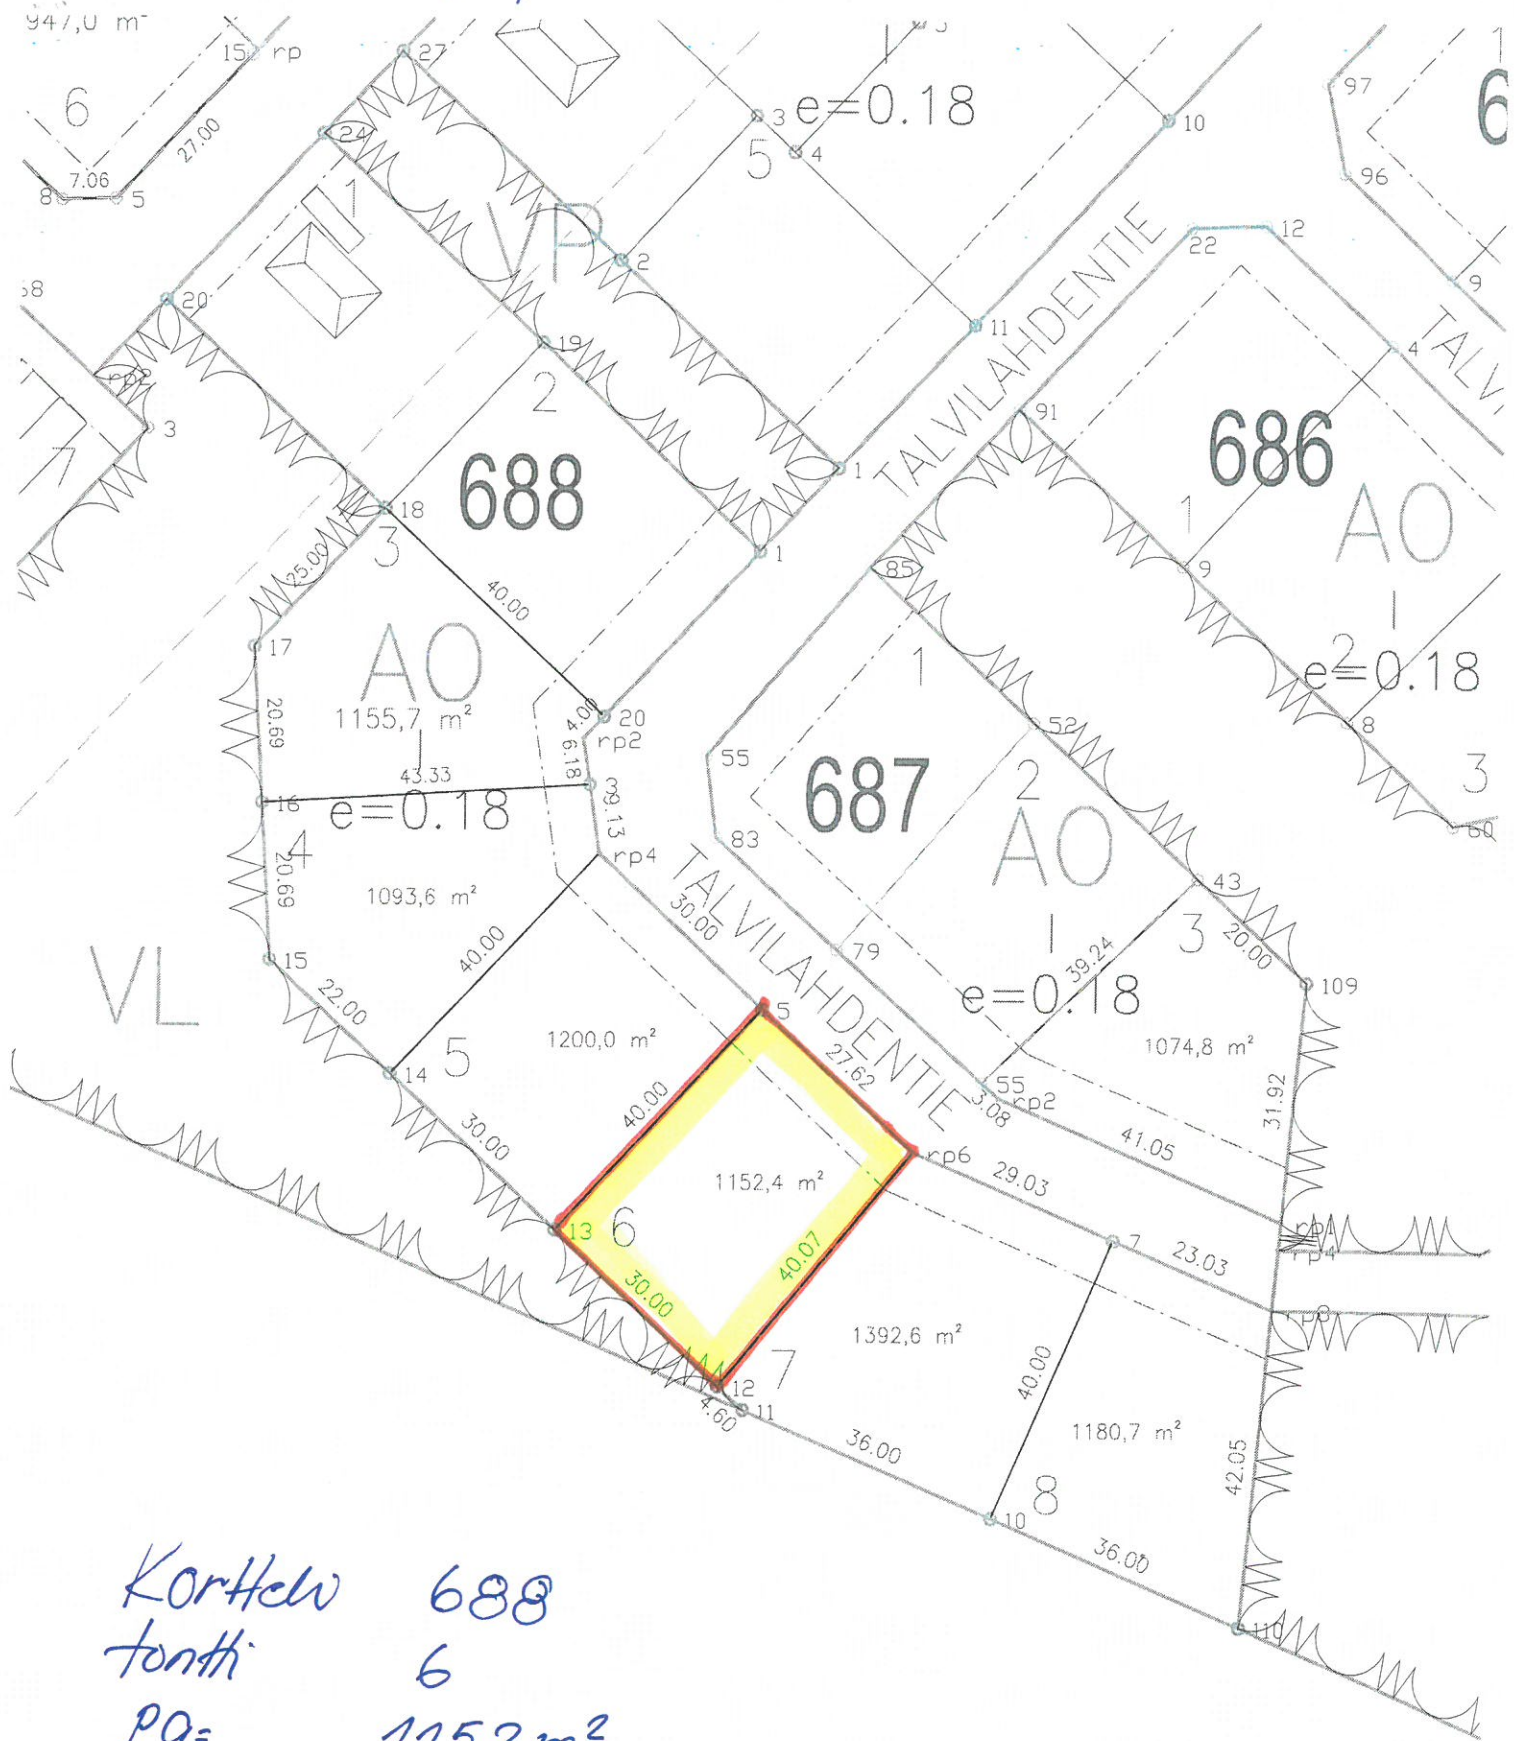

Talpanniemi

Korttelu 688
 tontti 6
 pA= 1152 m²

Vuokra 590,00 €
 Ostohinta 17.815,00 €