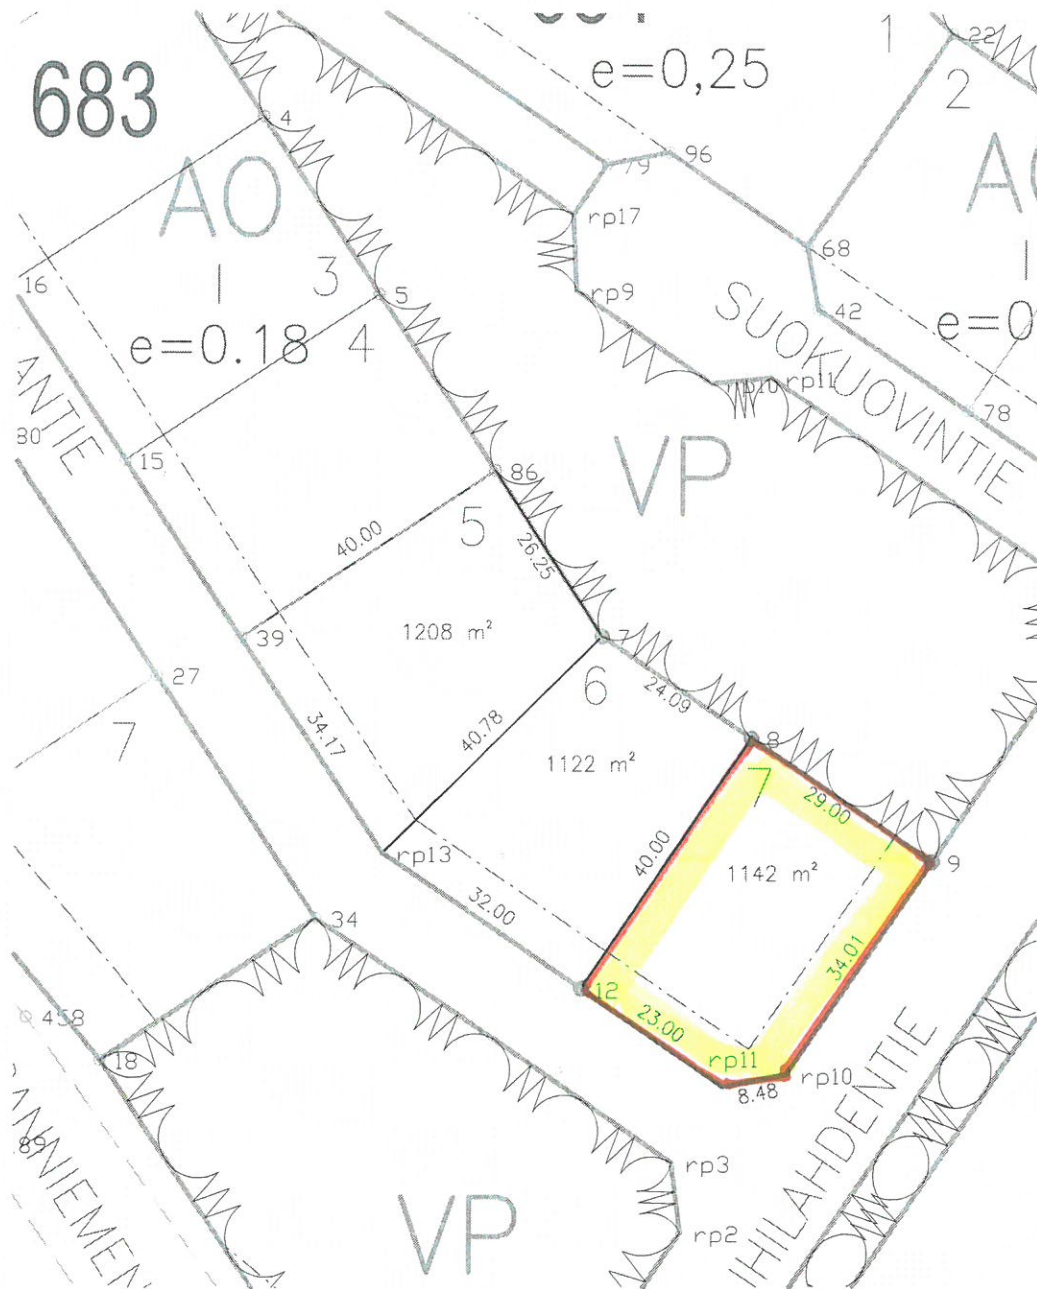

Tolpanniemi

Kortteli 683
tontti 7
pinta-ala 1142 m²

vuokra 585.00€
ostohinta 11.710,00€