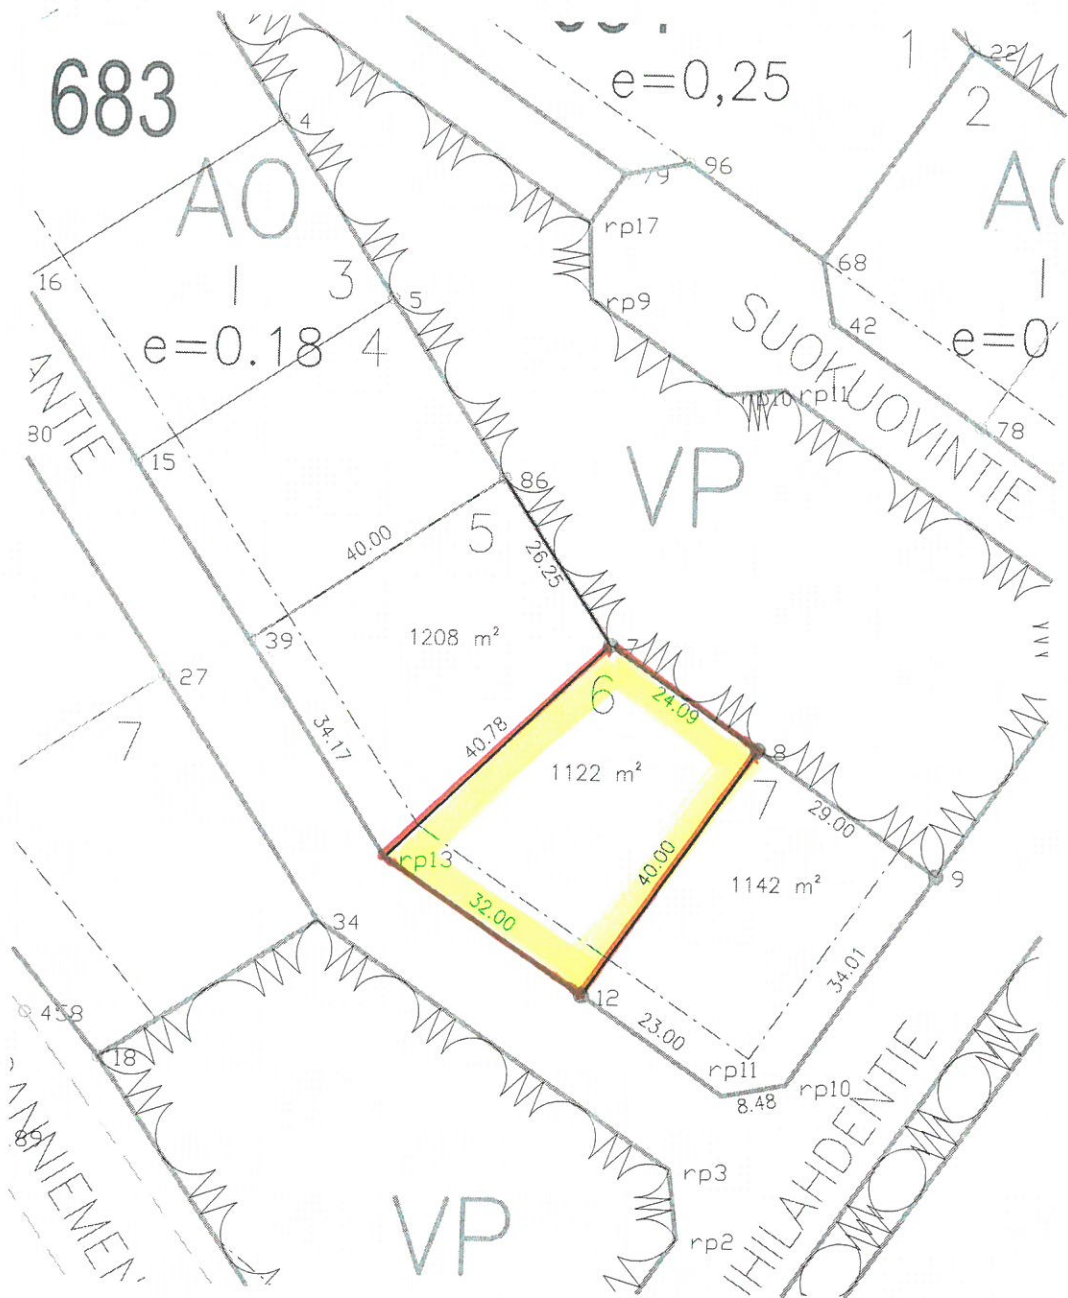

Tolpanniemi

Kortteli 683
tontti 6
pinta-ala 1122m²

Vuokra 575.00 €
ostohinta 17.500,00 €