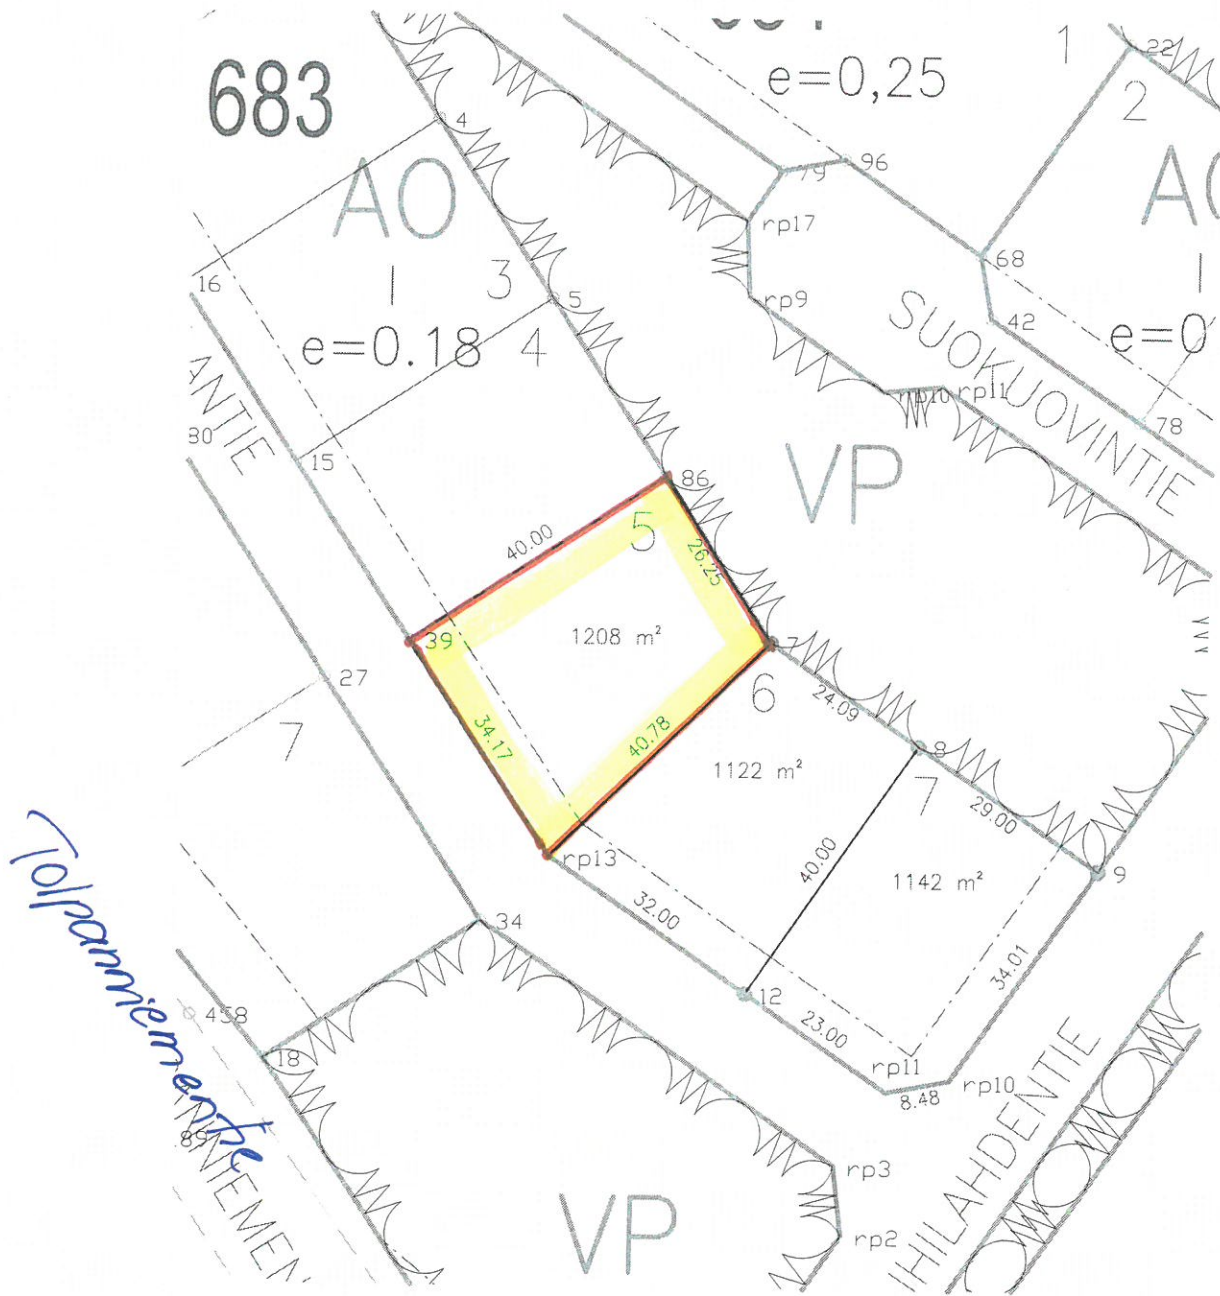

# Tolpanniemi

Kortteli 683  
tontti 5  
pinta-ala 1208 m<sup>2</sup>

Vuokra 620.00 €  
ostohinta 12.400 €