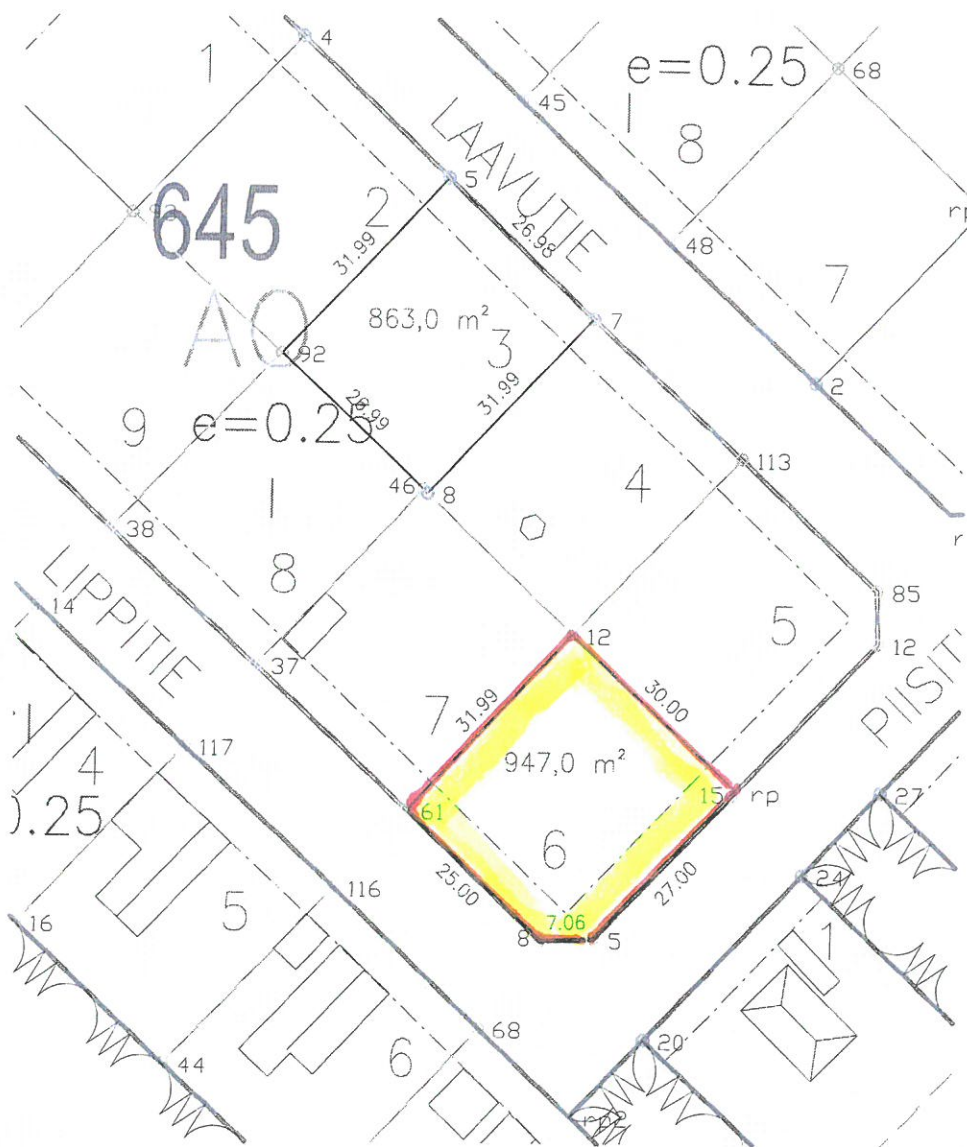

Tolpanniemi

Kortteli 645
tontti 6
pinta-ala 947 m²

Vuokra 485.50€
ostohinta 9.710.00€

(tontti muodostaa Onnela-tilan)