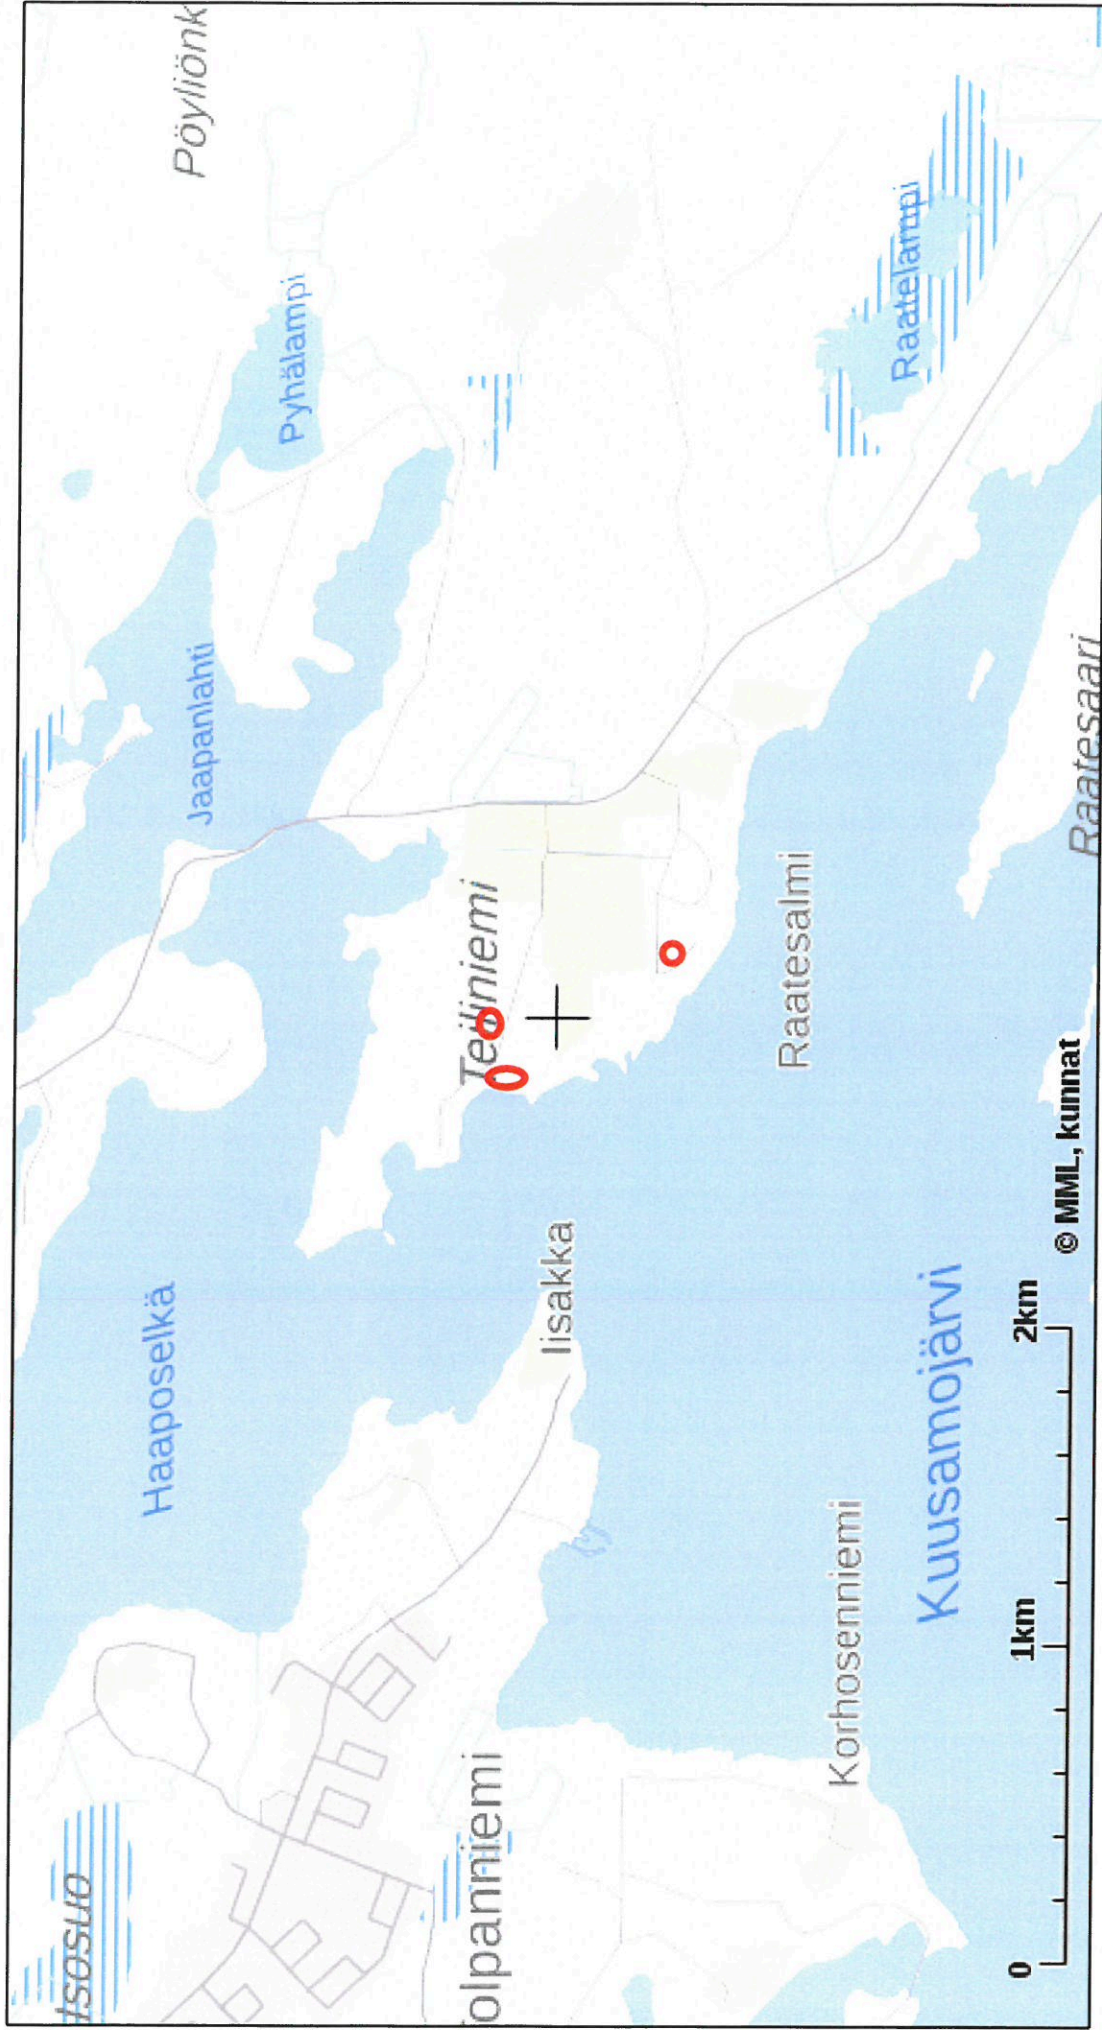

876:4

Kuusamojärvi

- KELTAISELLA MYYNISSÄ OLEVAT RAATESALMEN RANTA-ASEMAKAAVAN TONTIT.**
- Kortteli 8, AO-tontteja:**
 -tontti 1 A=3189m² RO=300kem2
 -tontti 2 A=2876m² RO=300kem2
- Kortteli 11, AO-tontteja:**
 -tontti 1 A=3150m² RO=300kem2
 -tontti 2 A=3150m² RO=300kem2
 -tontti 3 A=3150m² RO=300kem2
 -tontti 4 A=3150m² RO=300kem2
- Kortteli 12, AO/RA-tontteja:**
 -tontti 2 A=3220m² RO 300/120+ta30 kem2
 -tontti 3 A=3870m² RO 300/120+ta30 kem2
 -tontti 4 A=4965m² Ro 300/120+ta30 kem2

Sijaintikartta, johon myytävien tonttien sijainti ympyröity suurin piirtein.

KIINTEISTÖTIEPALVELU

Tulosten keskipisteen koordinaatit (ETRS-TM35FIN): N: 7315093, E: 604335.5

Karttatuloste ei ole mittatarkka. Kiinteistörajat ja -tunnukset päivitetään toistaiseksi vain kerran viikossa.