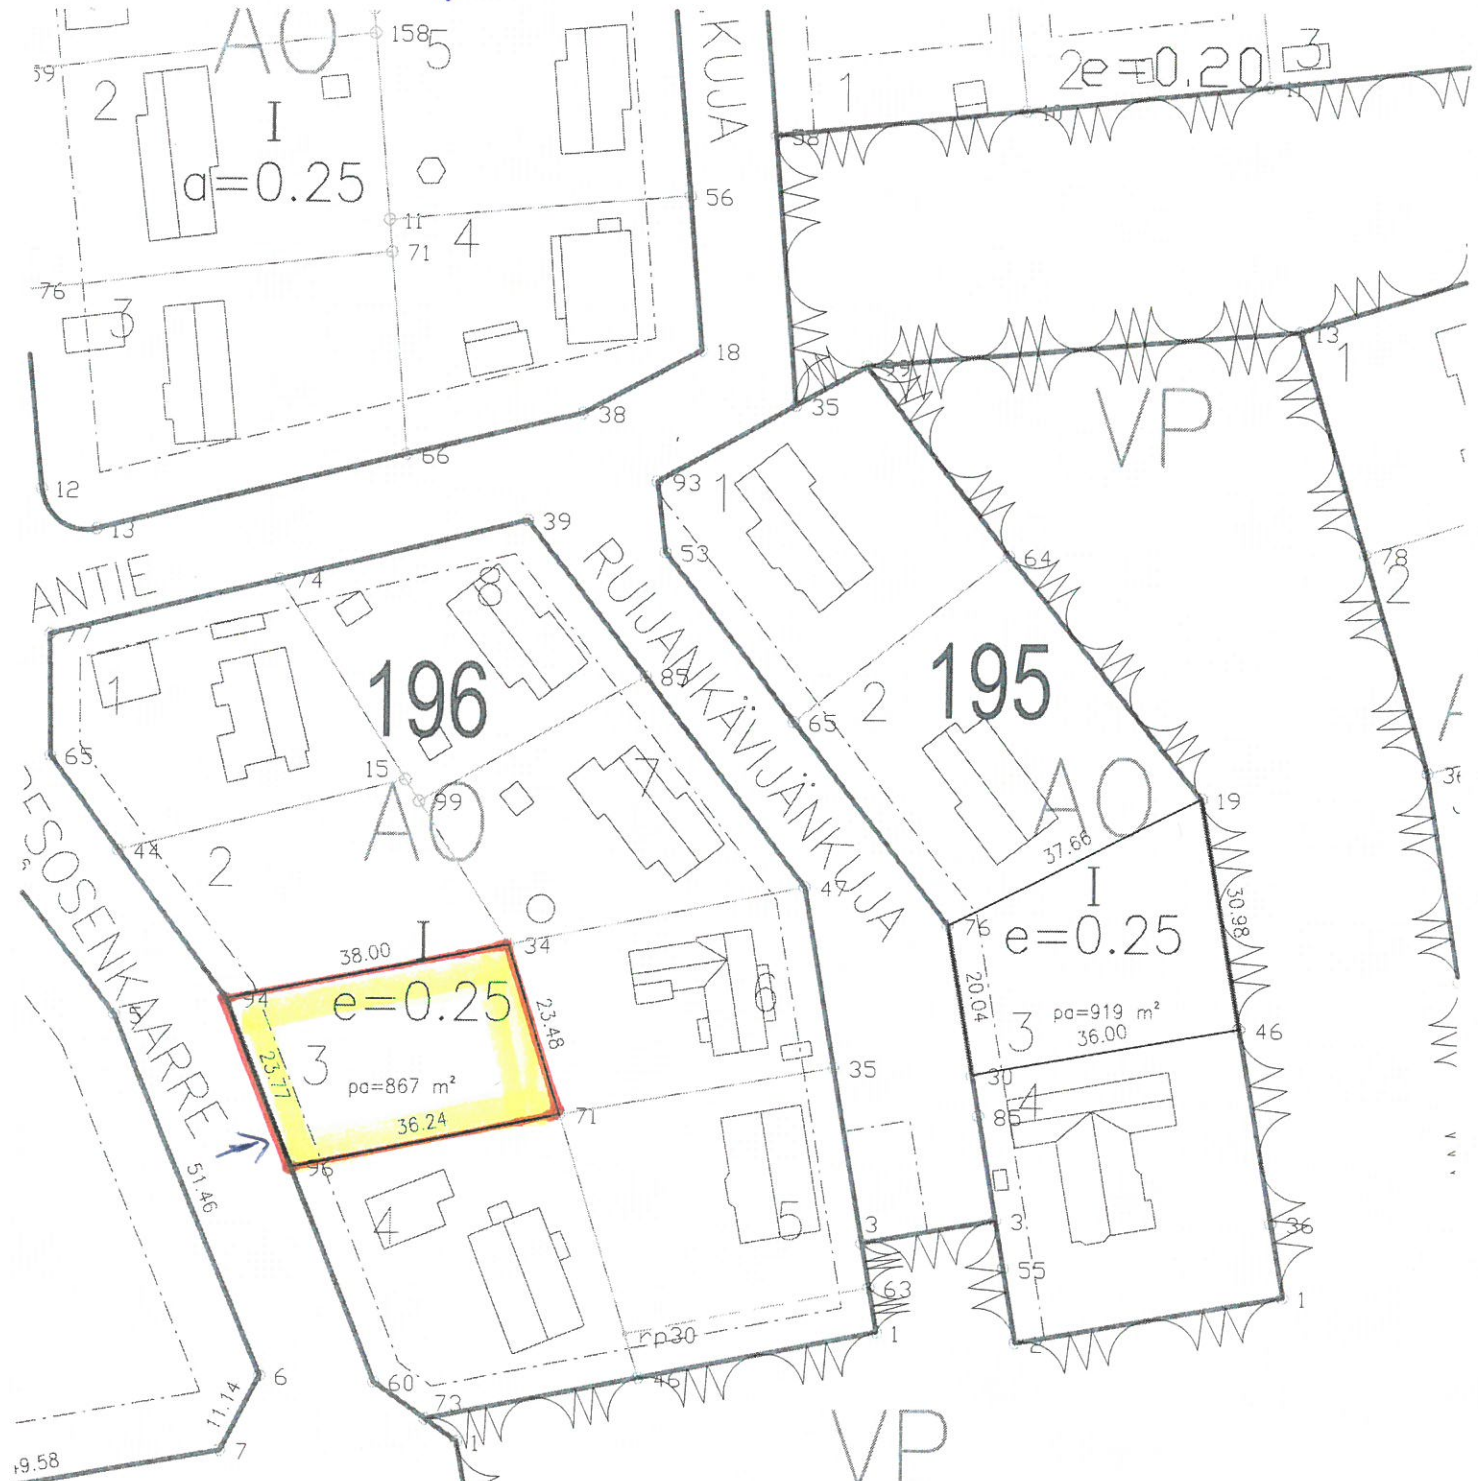

Petäjäkangas

Kontteli 196
 tontti 3
 pinta-ala = 867 m²

Vuokra 534,00€
 ostohinta 10.700,00€

Lauttakangas 338:83

LA
 14.