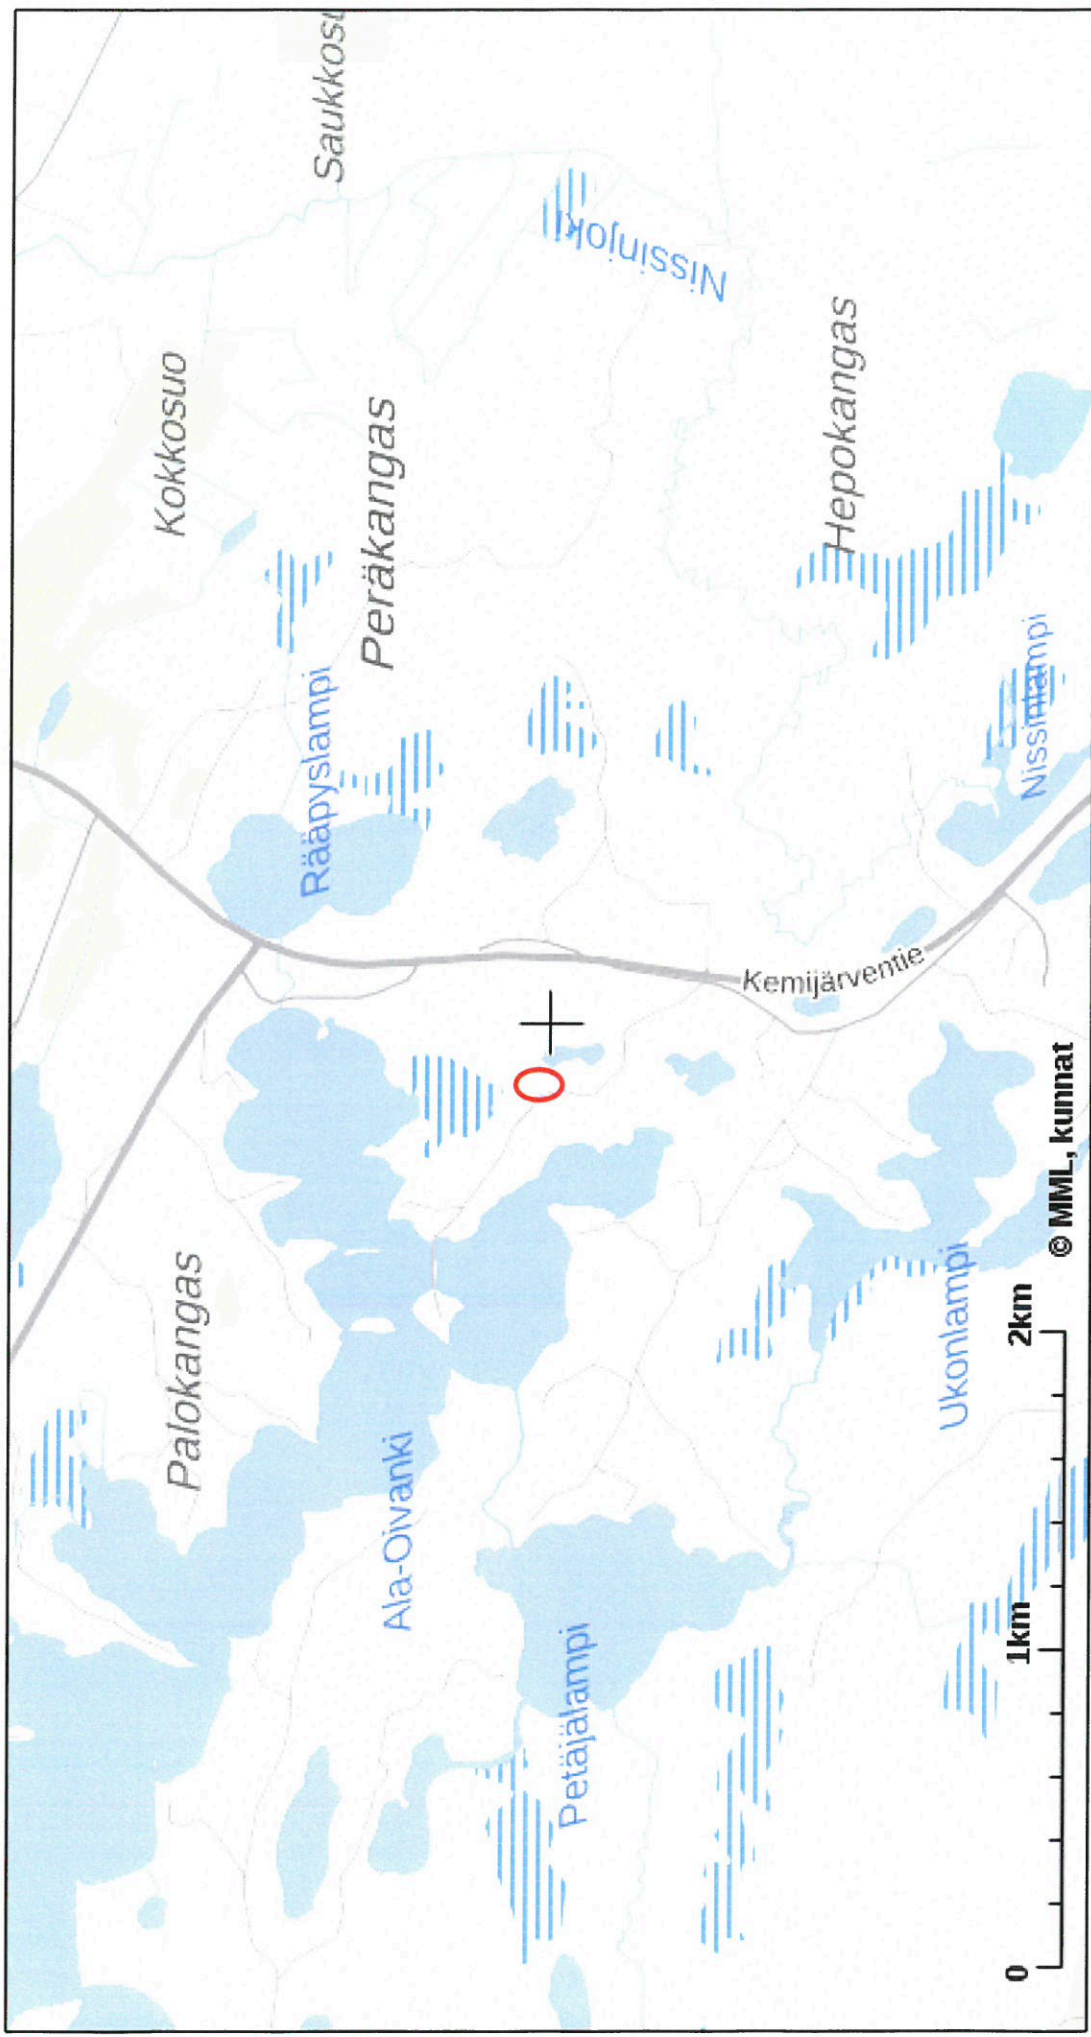

Myytävät tontit Uuttuniementiellä.
Rakennusoikeus per tontti on 120kem².

Sijaintikartta, johon myytävien tonttien sijainti ympyröity.

KIINTEISTÖTIEPALVELU

Tulosteen keskipisteen koordinaatit (ETRS-TM35FIN): N: 7325115, E: 596301.5
Karttatuloste ei ole mittatarkka. Kiinteistörajat ja -tunnukset päivitetään toistaiseksi vain kerran vuokossa.
Rekisteripalvelujen kautta kartalle haetut palstat ja määräalat ovat ajantasaiset.
Tulostettu Kiinteistötietopalvelusta 16.10.2018.