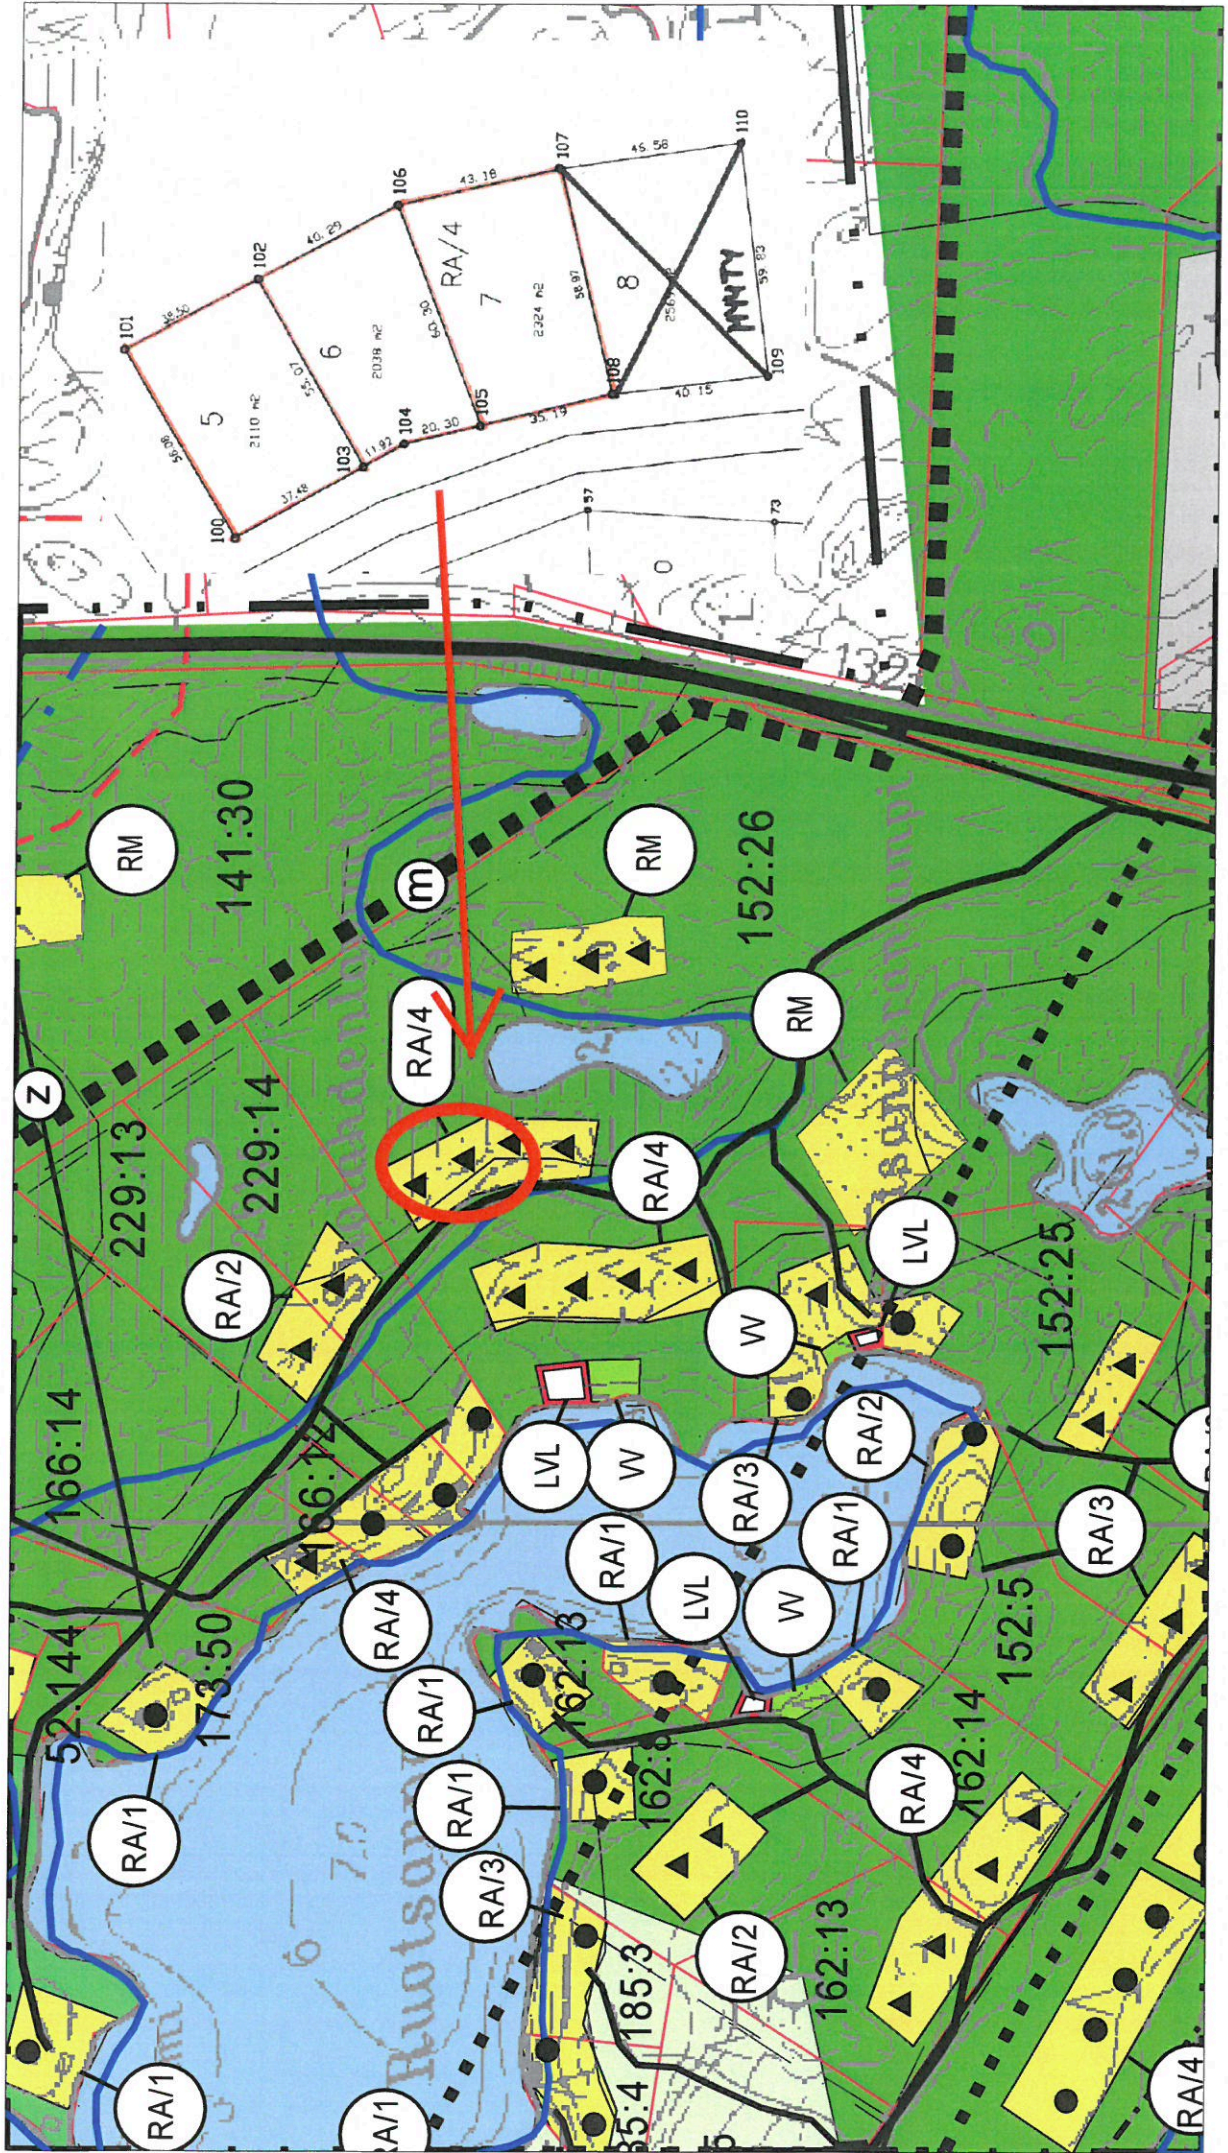

Myytävät tontit Uuttuniementiellä.
Rakennusoikeus per tontti on 120kem².

Sijaintikartta, johon myytävien tonttien sijainti ympyröity.

KIINTEISTÖTIEPALVELU

Tulosteen keskipisteen koordinaatit (ETRS-TM35FIN): N: 7325115, E: 596301.5
Karttatuloste ei ole mittatarkka. Kiinteistörajat ja -tunnukset päivitetään toistaiseksi vain kerran vuokossa.
Rekisteripalvelujen kautta kartalle haetut palstat ja määräalat ovat ajantasaiset.
Tulostettu Kiinteistötietopalvelusta 16.10.2018.