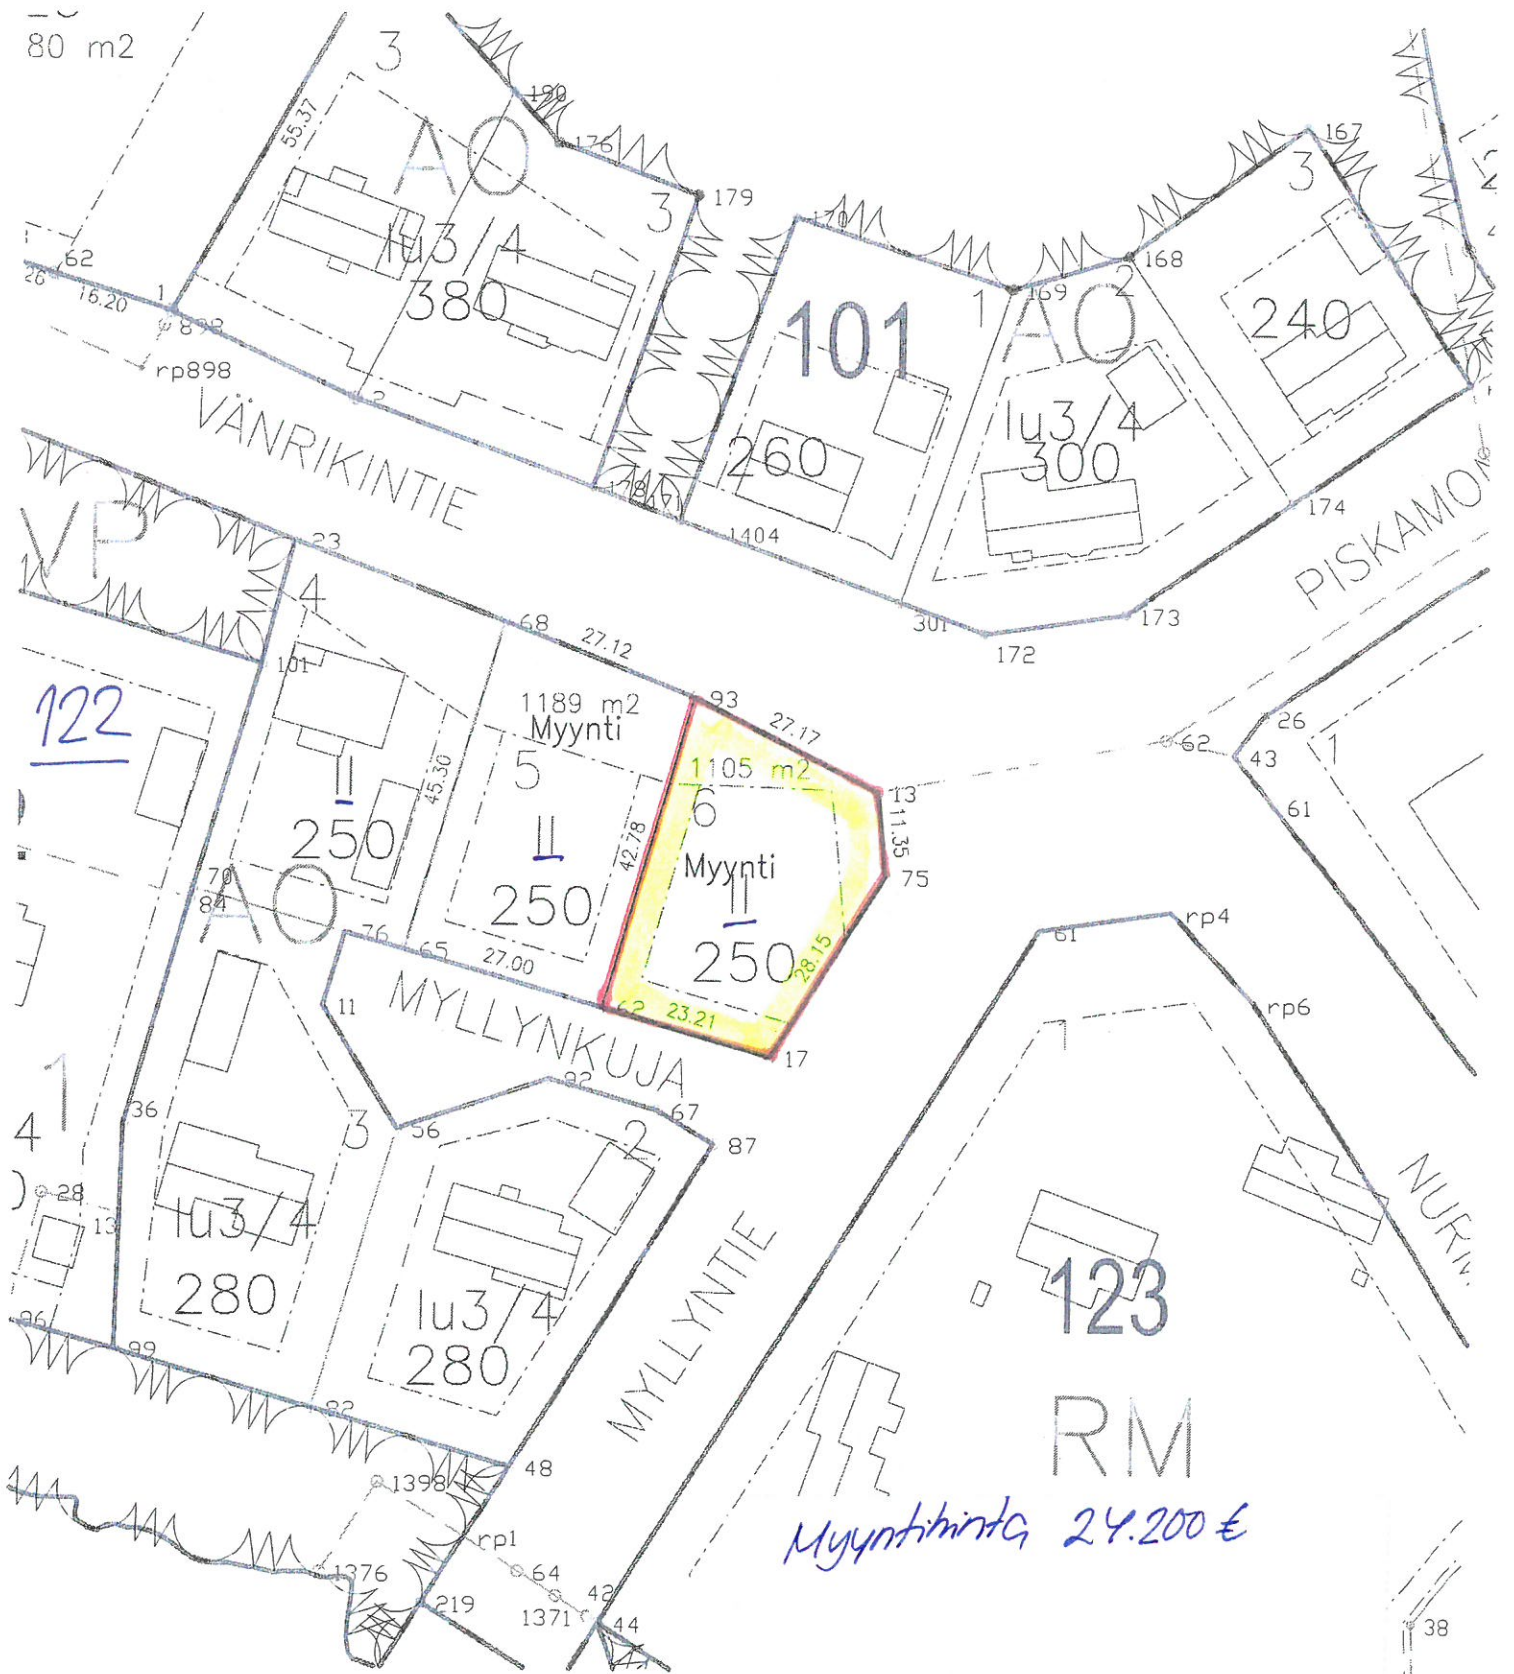

Lahdentaus Myyntitontti

Kortteli 122
tontti 6
pa = 1105 m²

3:n vuoden rak.velvoiteaika
15%:n kertakarkkinen sakko