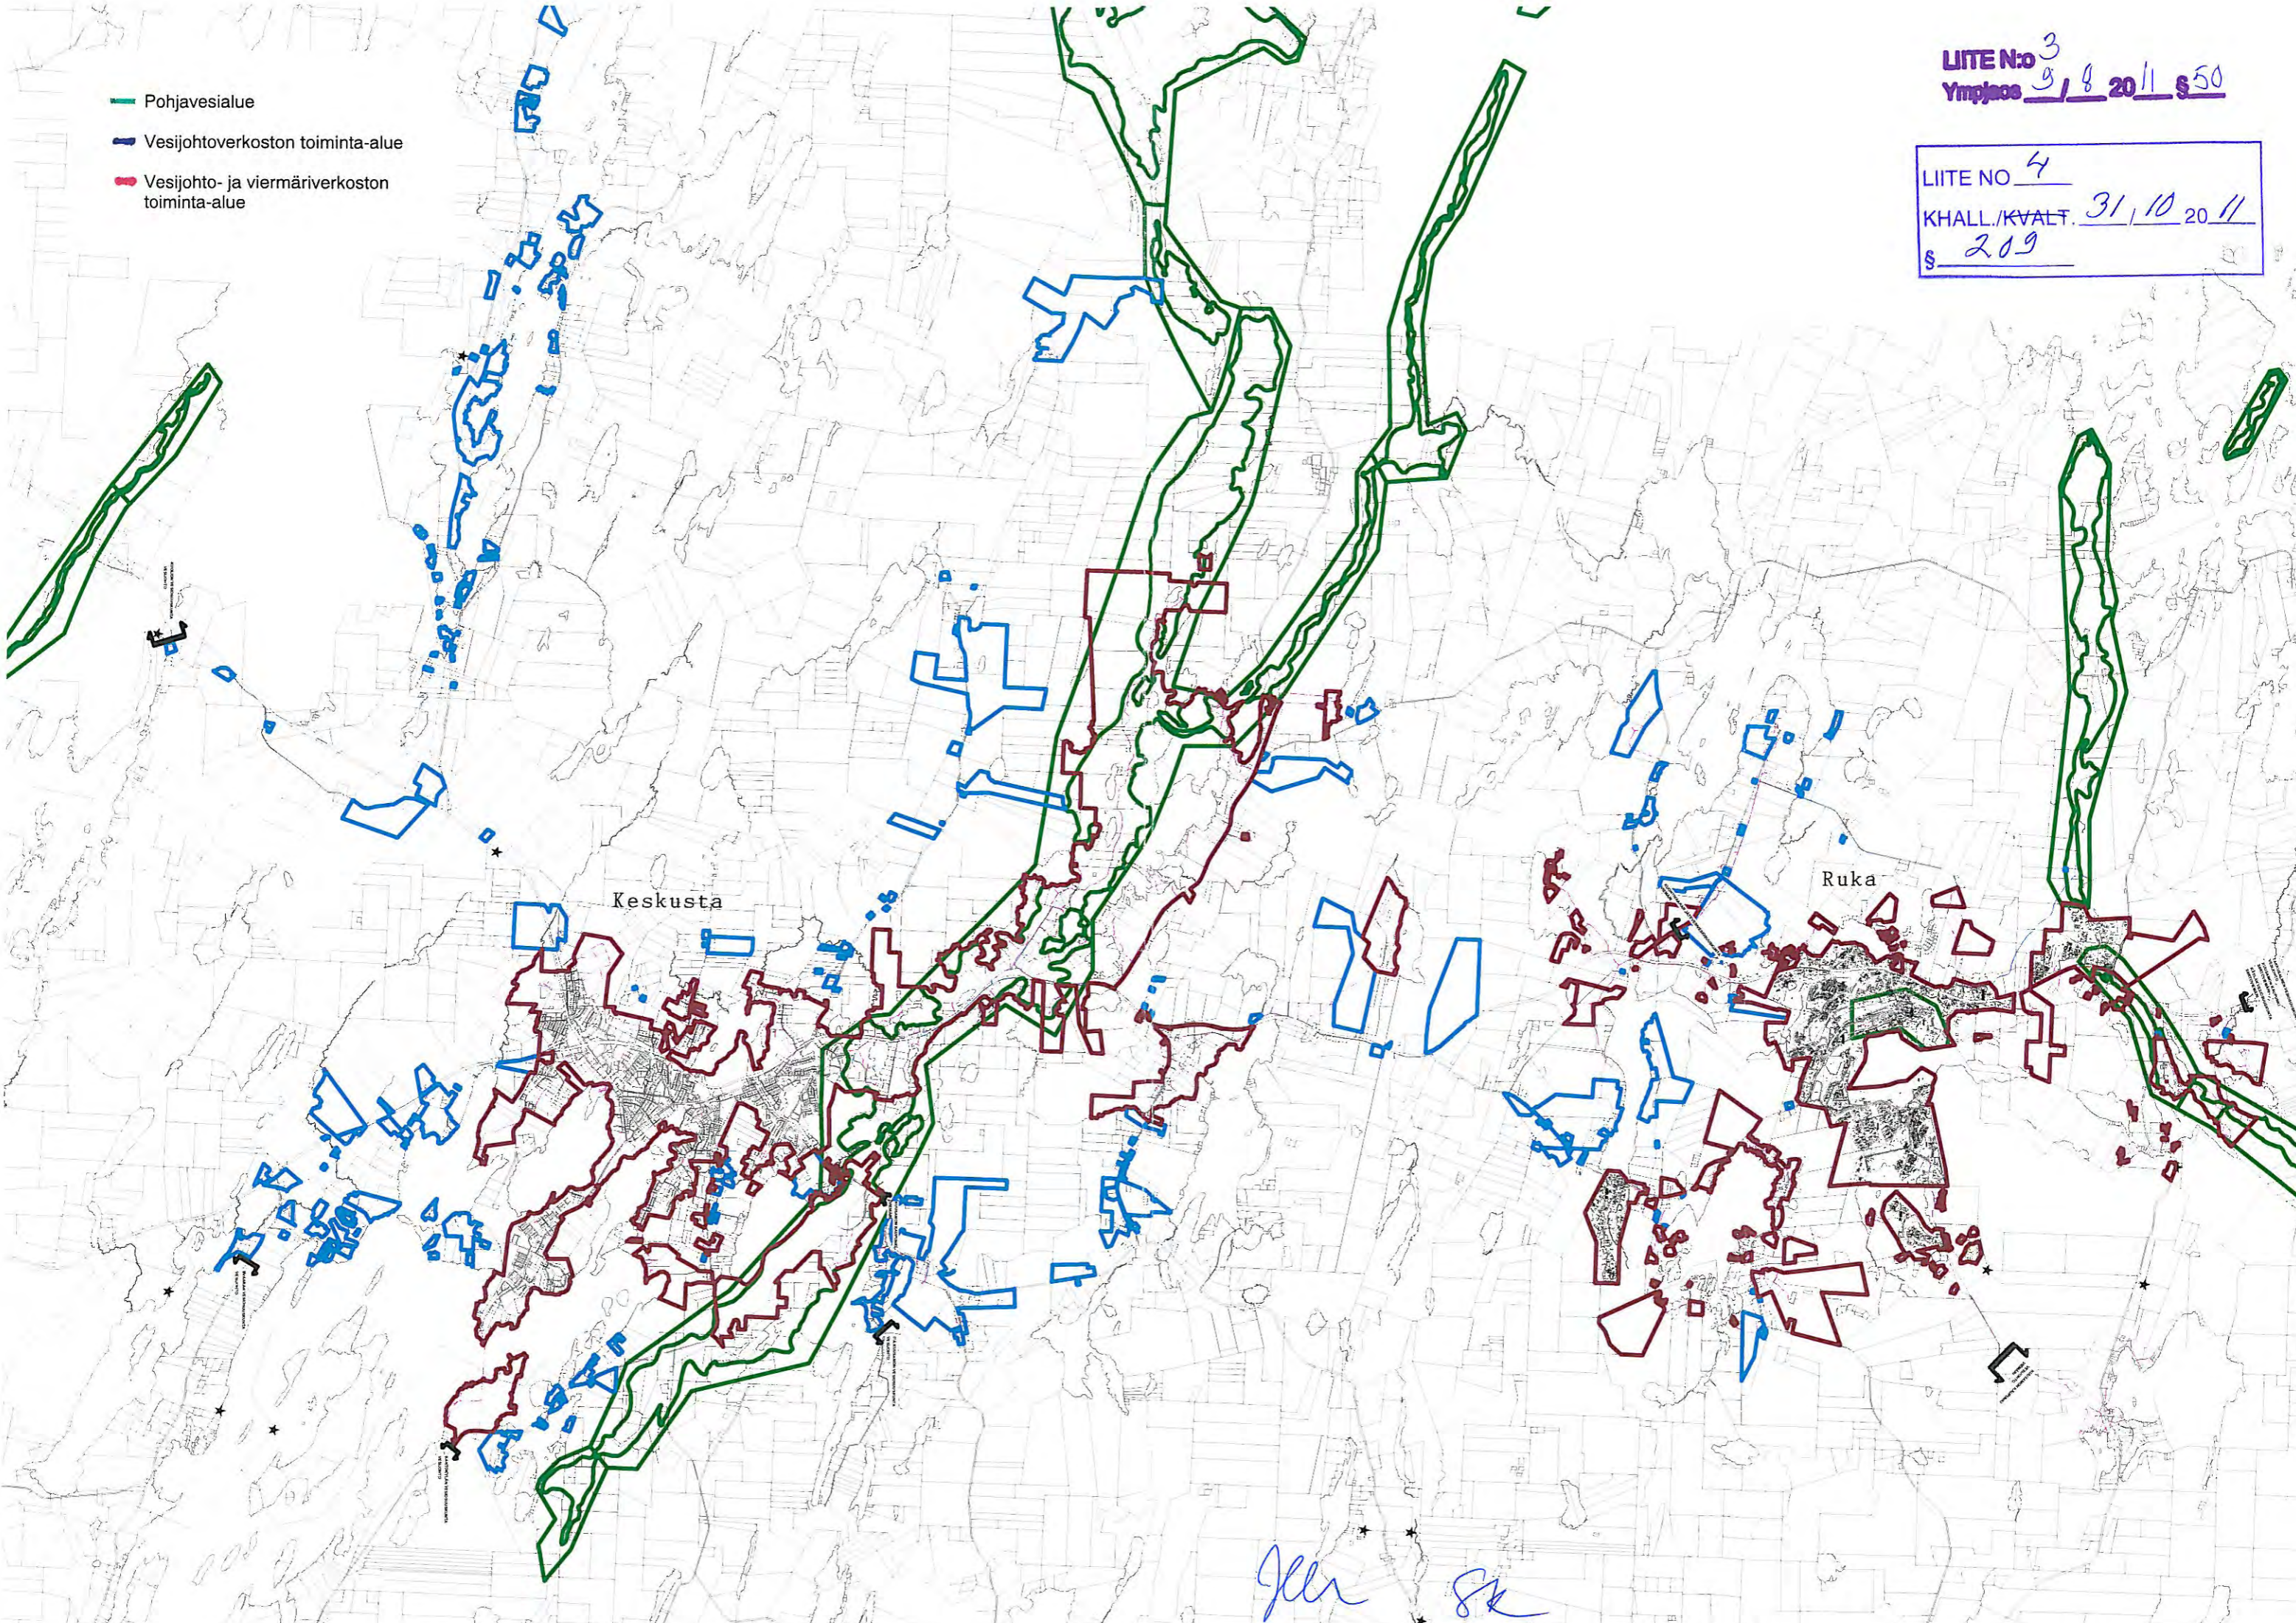

- Pohjavesialue
- Vesijohtoverkoston toiminta-alue
- Vesijohto- ja viermäriverkoston toiminta-alue

LITE N:o 3
Ympäris 3/8 2011 § 50

LIITE NO 4
KHALL./KVALT. 31/10 2011
§ 209

Jlr *SK*